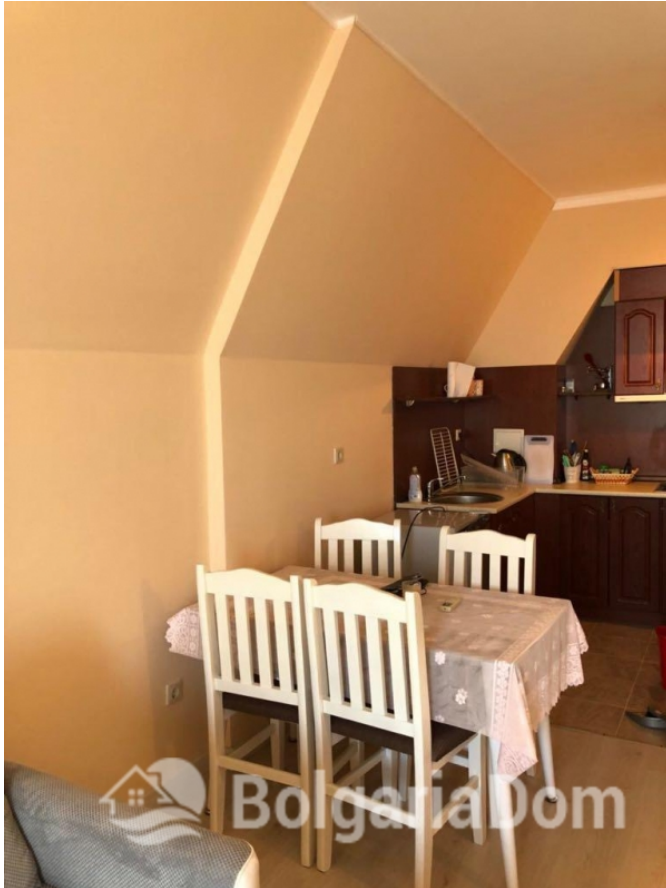

**АПАРТАМЕНТ С ПАНОРАМНОЙ
ТЕРРАСОЙ НА ПЕРВОЙ ЛИНИИ В
ПОМОРИЕ**