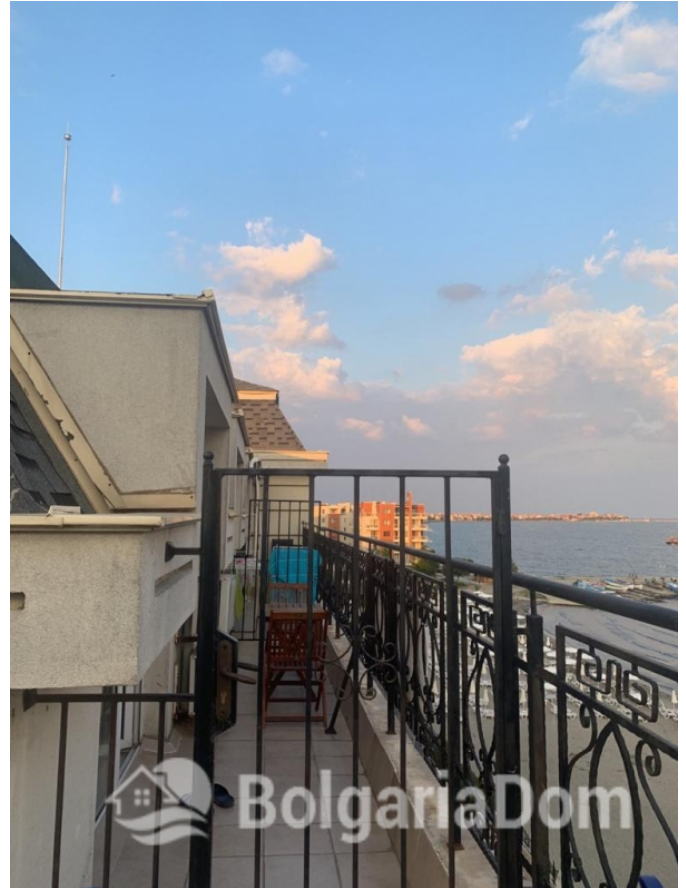

### Описание объекта:

---

Предлагается на продажу просторная квартира на первой линии в известном бальнеологическом и СПА-курорте Поморие. Квартира расположена в известном комплексе "Феста Панорама". Комплекс находится рядом с песчаным пляжем. В шаговой доступности вся инфраструктура.

---

**АПАРТАМЕНТ С ПАНОРАМНОЙ  
ТЕРРАСОЙ НА ПЕРВОЙ ЛИНИИ В  
ПОМОРИЕ**

---

**АПАРТАМЕНТ С ПАНОРАМНОЙ  
ТЕРРАСОЙ НА ПЕРВОЙ ЛИНИИ В  
ПОМОРИЕ**

---

**АПАРТАМЕНТ С ПАНОРАМНОЙ  
ТЕРРАСОЙ НА ПЕРВОЙ ЛИНИИ В  
ПОМОРИЕ**