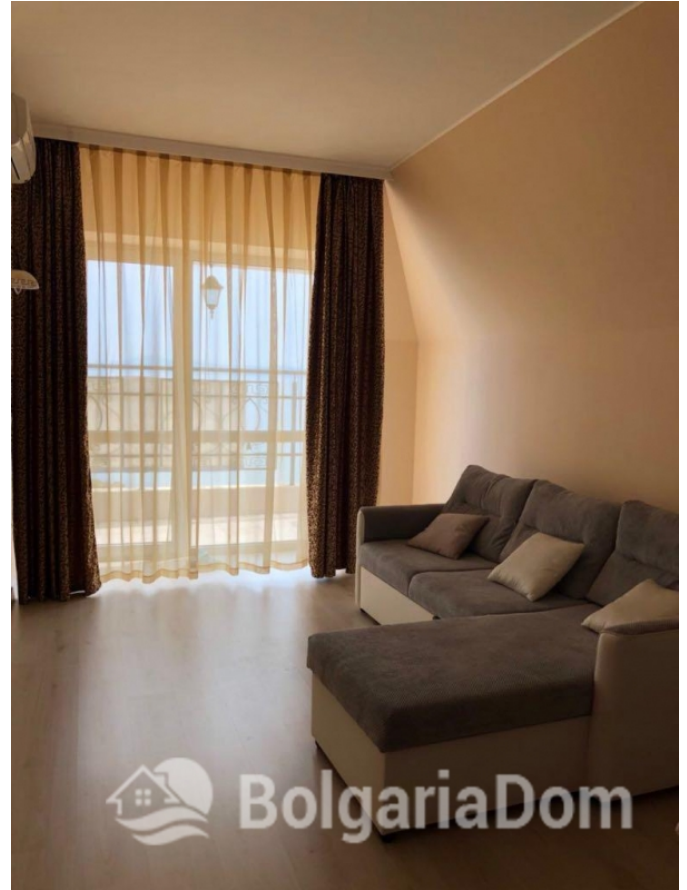

**АПАРТАМЕНТ С ПАНОРАМНОЙ
ТЕРРАСОЙ НА ПЕРВОЙ ЛИНИИ В
ПОМОРИЕ**