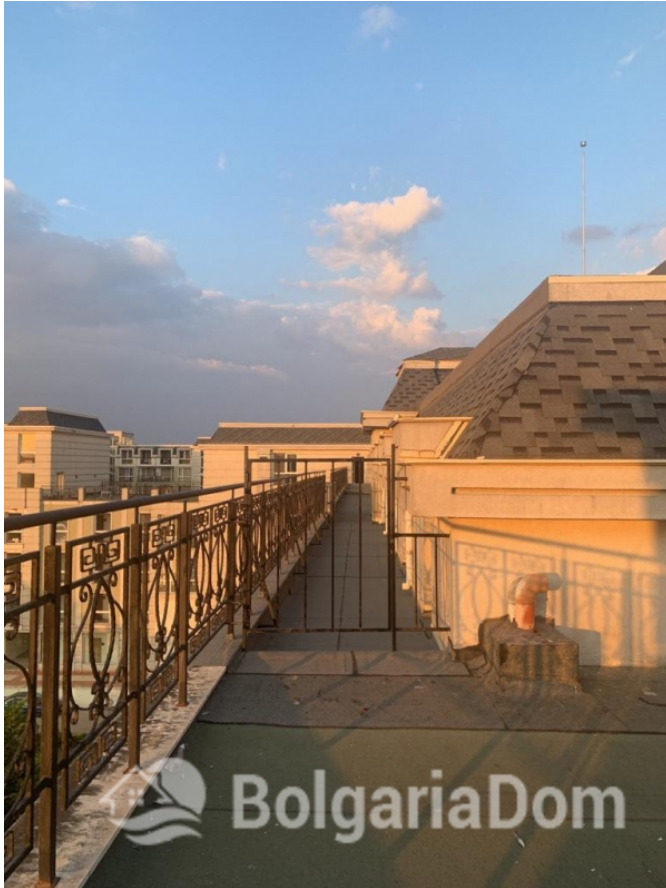

### Описание объекта:

---

Предлагается на продажу просторная квартира на первой линии в известном бальнеологическом и СПА-курорте Поморие. Квартира расположена в известном комплексе "Феста Панорама". Комплекс находится рядом с песчаным пляжем. В шаговой доступности вся инфраструктура.

---

**АПАРТАМЕНТ С ПАНОРАМНОЙ  
ТЕРРАСОЙ НА ПЕРВОЙ ЛИНИИ В  
ПОМОРИЕ**

---

**АПАРТАМЕНТ С ПАНОРАМНОЙ  
ТЕРРАСОЙ НА ПЕРВОЙ ЛИНИИ В  
ПОМОРИЕ**

---

**АПАРТАМЕНТ С ПАНОРАМНОЙ  
ТЕРРАСОЙ НА ПЕРВОЙ ЛИНИИ В  
ПОМОРИЕ**