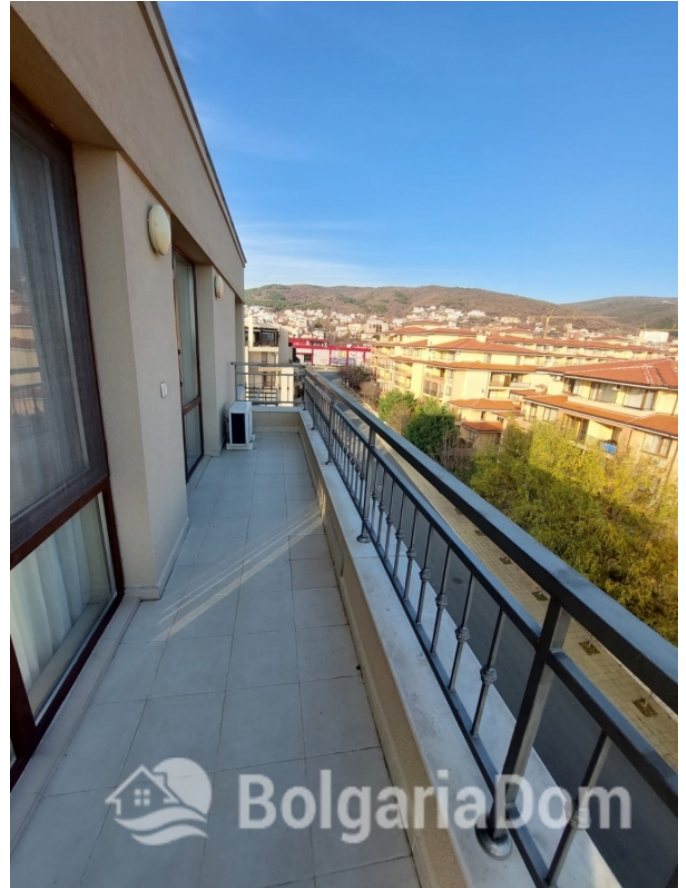

## ВАША БОЛЬШАЯ ТЕРАССА С ВИДОМ НА МОРЕ В СВЯТОМ ВЛАСЕ

---

Лот №: 7552

Расположение: [Святой Влас](#)

Раздел: [Продажа](#) [Недвижимост](#)  
[Ъ ОТ](#)  
[застройщика](#)

До аэропорта: 35 км

Год постройки: 2014

Вторая линия

Для ПМЖ

**ВАША БОЛЬШАЯ ТЕРАССА С ВИДОМ  
НА МОРЕ В СВЯТОМ ВЛАСЕ**

---

**ВАША БОЛЬШАЯ ТЕРАССА С ВИДОМ  
НА МОРЕ В СВЯТОМ ВЛАСЕ**

---

**ВАША БОЛЬШАЯ ТЕРАССА С ВИДОМ  
НА МОРЕ В СВЯТОМ ВЛАСЕ**

---

**ВАША БОЛЬШАЯ ТЕРАССА С ВИДОМ  
НА МОРЕ В СВЯТОМ ВЛАСЕ**

---

**ВАША БОЛЬШАЯ ТЕРАССА С ВИДОМ  
НА МОРЕ В СВЯТОМ ВЛАСЕ**

---

**ВАША БОЛЬШАЯ ТЕРАССА С ВИДОМ  
НА МОРЕ В СВЯТОМ ВЛАСЕ**

---

**ВАША БОЛЬШАЯ ТЕРАССА С ВИДОМ  
НА МОРЕ В СВЯТОМ ВЛАСЕ**

---

**ВАША БОЛЬШАЯ ТЕРАССА С ВИДОМ  
НА МОРЕ В СВЯТОМ ВЛАСЕ**

---

**ВАША БОЛЬШАЯ ТЕРАССА С ВИДОМ  
НА МОРЕ В СВЯТОМ ВЛАСЕ**

---

**ВАША БОЛЬШАЯ ТЕРАССА С ВИДОМ  
НА МОРЕ В СВЯТОМ ВЛАСЕ**

---