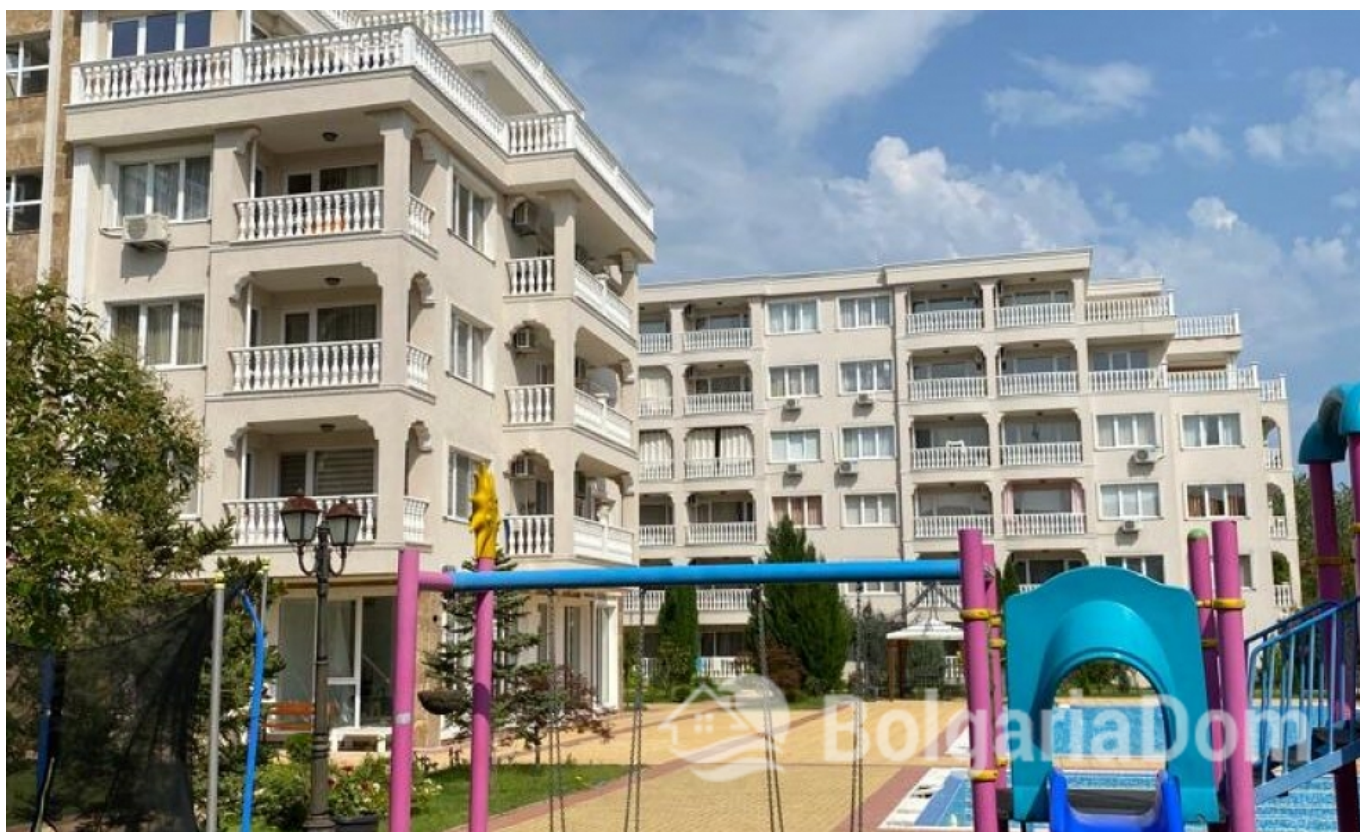

ДВУХКОМНАТНАЯ КВАРТИРА В КОМПЛЕКСЕ ЛАЙФСТАЙЛ ДЕЛЮКС

Лот №: 8948

Раздел: [Продажа](#) [Вторичная
недвижимость](#)

До моря: 0.300

Спален: 2

Площадь: 55 м²

Этаж: 3

Этажность: 6

Расположение: [Несебр](#)

До аэропорта: 25 км

Ремонт: [С мебелью](#)

Год постройки: 2016

Особенности квартиры:

Мебель

Для ПМЖ