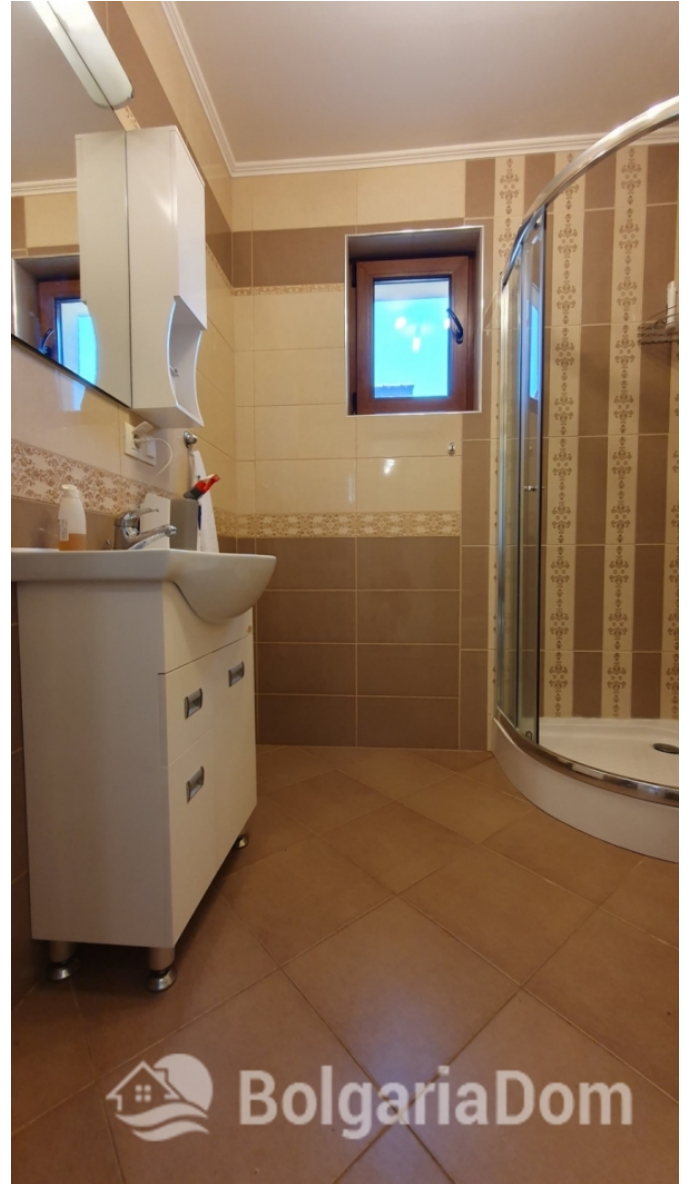

**ОТЛИЧНЫЙ ДОМ ДЛЯ
ПОСТОЯННОГО ПРОЖИВАНИЯ С
УЧАСТКОМ!**