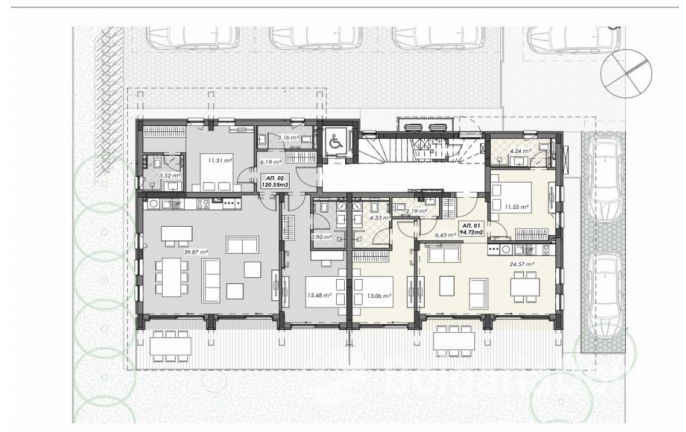

**НОВЫЙ КОМПЛЕКС НА ПЕРВОЙ
ЛИНИИ В РАВДЕ**

**193 200 € – 530 000
€**