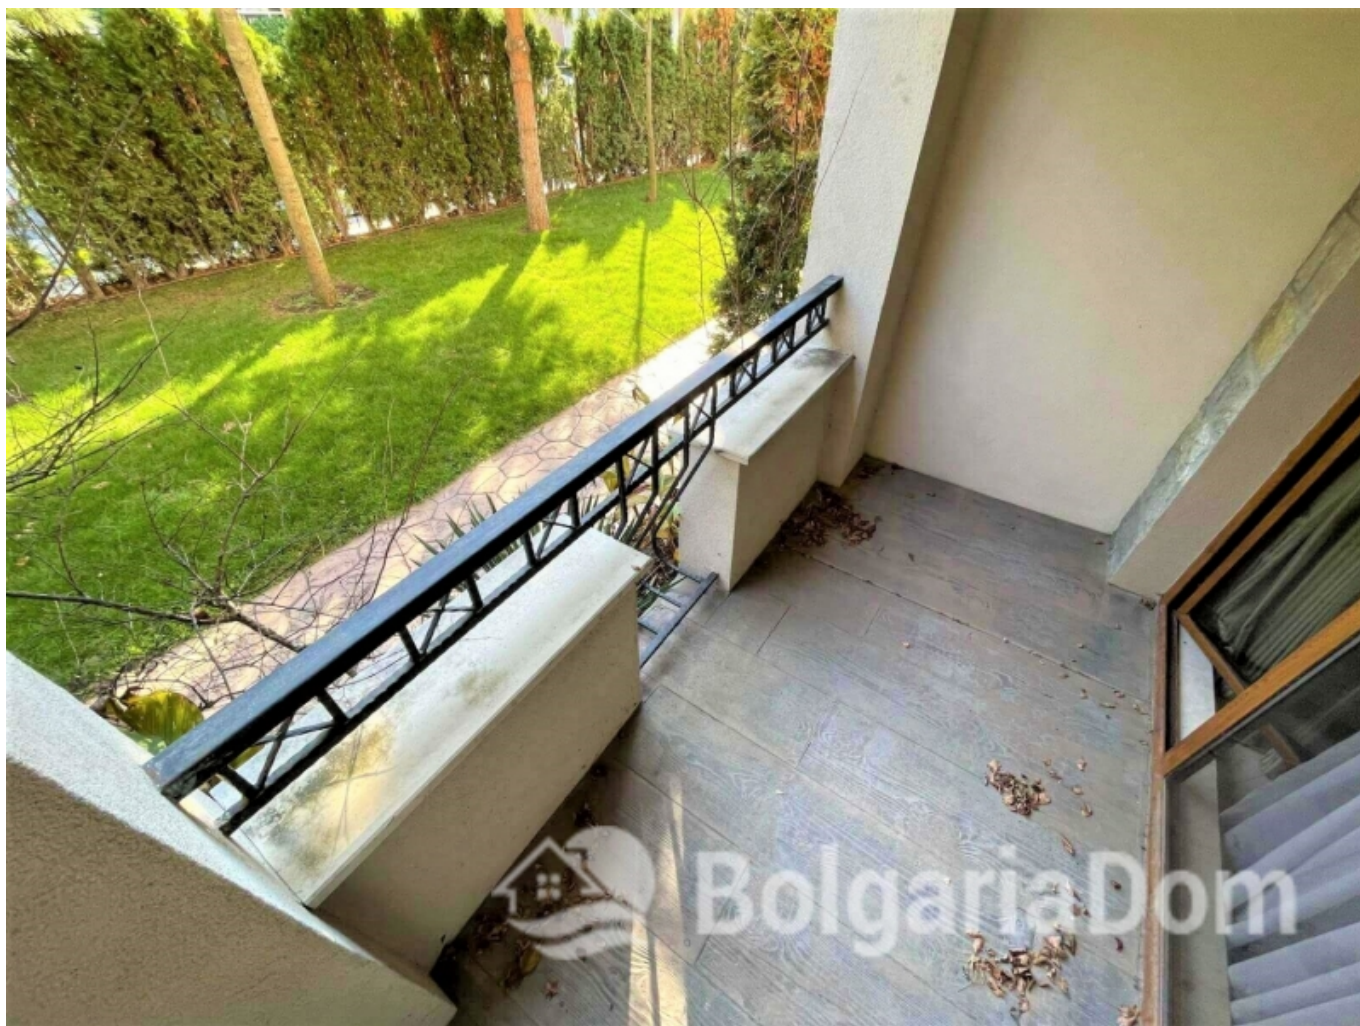

ОТЛИЧНАЯ СТУДИЯ В ЭЛИТНОМ КОМПЛЕКСЕ

Лот №:	9322	Расположение:	Солнечный Берег
Раздел:	Продажа	Вторичная недвижимость	Ванных: 1
До моря:	0.700	Балконов:	1
Спален:	1	Ремонт:	С мебелью
Площадь:	36 м²		
Этаж:	1		

Особенности квартиры:

Мебель