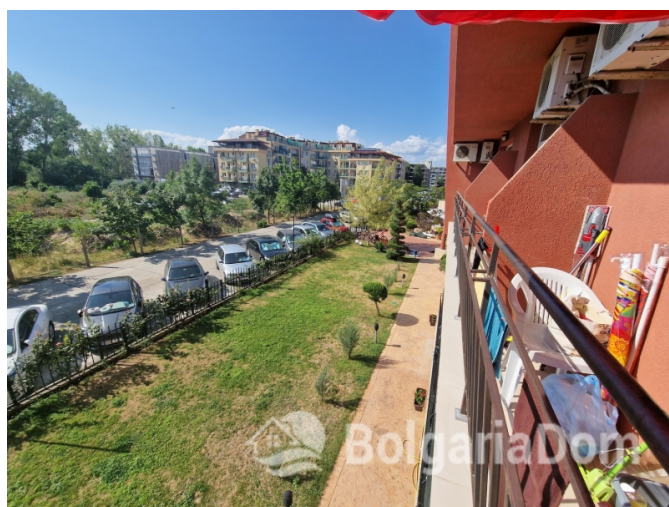

УЮТНАЯ СТУДИЯ В СИМПАТИЧНОМ КОМПЛЕКСЕ В ТИХОЙ ЧАСТИ КУРОРТА

Лот №:	9623	Расположение:	Солнечный Берег
Раздел:	Продажа	Вторичная недвижимость	До аэропорта: 35 км
До моря:	0.500	Ванных:	1
Спален:	1	Балконов:	1
Площадь:	31 м ²	Ремонт:	С мебелью
Этаж:	2		
Этажность:	5		

Особенности квартиры:

Мебель

Для ПМЖ

**УЮТНАЯ СТУДИЯ В СИМПАТИЧНОМ
КОМПЛЕКСЕ В ТИХОЙ ЧАСТИ
КУРОРТА**

**УЮТНАЯ СТУДИЯ В СИМПАТИЧНОМ
КОМПЛЕКСЕ В ТИХОЙ ЧАСТИ
КУРОРТА**