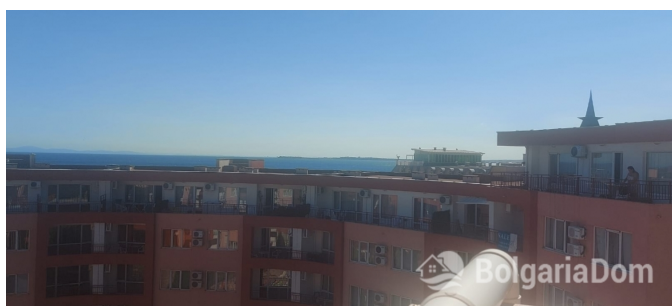

СТУДИЯ С ПРЕКРАСНЫМ ВИДОМ В КОМПЛЕКСЕ НА ПЕРВОЙ ЛИНИИ

Лот №:	11171	Расположение:	Елените	
Раздел:	Продажа	Вторичная	Ванн:	1
		недвижимость	Балконов:	1
До моря:	0.050	Ремонт:	С мебелью	
Спален:	1			
Площадь:	50 м ²			
Этаж:	6			
Этажность:	6			

Особенности квартиры:

Вид на бассейн

Мебель

Вид на море

Панорамный вид

Вид на горы

Первая линия

Для ПМЖ

СТУДИЯ С ПРЕКРАСНЫМ ВИДОМ В КОМПЛЕКСЕ НА ПЕРВОЙ ЛИНИИ

**СТУДИЯ С ПРЕКРАСНЫМ ВИДОМ В
КОМПЛЕКСЕ НА ПЕРВОЙ ЛИНИИ**

**СТУДИЯ С ПРЕКРАСНЫМ ВИДОМ В
КОМПЛЕКСЕ НА ПЕРВОЙ ЛИНИИ**

**СТУДИЯ С ПРЕКРАСНЫМ ВИДОМ В
КОМПЛЕКСЕ НА ПЕРВОЙ ЛИНИИ**