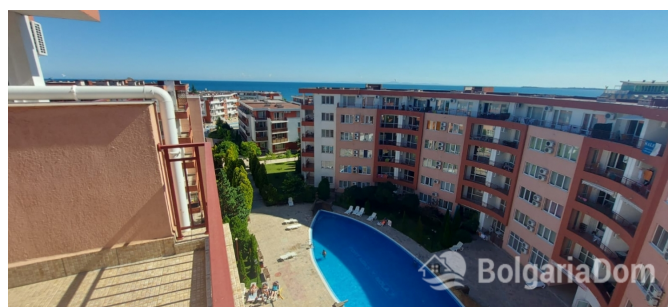

СТУДИЯ С ПРЕКРАСНЫМ ВИДОМ В КОМПЛЕКСЕ НА ПЕРВОЙ ЛИНИИ

Лот №:	11171	Расположение:	Елените	
Раздел:	Продажа	Вторичная	Ванн:	1
		недвижимость	Балконов:	1
До моря:	0.050	Ремонт:	С мебелью	
Спален:	1			
Площадь:	50 м ²			
Этаж:	6			
Этажность:	6			

Особенности квартиры:

Вид на бассейн

Мебель

Вид на море

Панорамный вид

Вид на горы

Первая линия

Для ПМЖ

СТУДИЯ С ПРЕКРАСНЫМ ВИДОМ В КОМПЛЕКСЕ НА ПЕРВОЙ ЛИНИИ

**СТУДИЯ С ПРЕКРАСНЫМ ВИДОМ В
КОМПЛЕКСЕ НА ПЕРВОЙ ЛИНИИ**

**СТУДИЯ С ПРЕКРАСНЫМ ВИДОМ В
КОМПЛЕКСЕ НА ПЕРВОЙ ЛИНИИ**

**СТУДИЯ С ПРЕКРАСНЫМ ВИДОМ В
КОМПЛЕКСЕ НА ПЕРВОЙ ЛИНИИ**