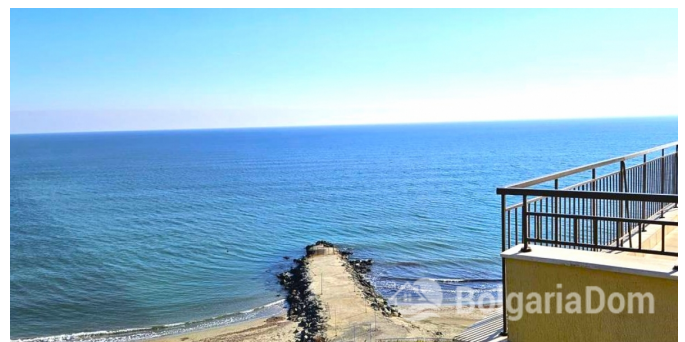

## СТУДИЯ С ПАНОРАМНЫМ ВИДОМ НА МОРЕ НА ПЕРВОЙ ЛИНИИ

---

Лот №:	11726	Расположение:	<a href="#">Ахелой</a>
Раздел:	<a href="#">Продажа</a>	<a href="#">Вторичная недвижимость</a>	До аэропорта: 20 км
До моря:	0.050	Ванных:	1
Спален:	1	Балконов:	1
Площадь:	38 м <sup>2</sup>	Ремонт:	<a href="#">С мебелью</a>
Этаж:	6		
Этажность:	7		

## СТУДИЯ С ПАНОРАМНЫМ ВИДОМ НА МОРЕ НА ПЕРВОЙ ЛИНИИ

---

**СТУДИЯ С ПАНОРАМНЫМ ВИДОМ  
НА МОРЕ НА ПЕРВОЙ ЛИНИИ**

---

**СТУДИЯ С ПАНОРАМНЫМ ВИДОМ  
НА МОРЕ НА ПЕРВОЙ ЛИНИИ**

---

**СТУДИЯ С ПАНОРАМНЫМ ВИДОМ  
НА МОРЕ НА ПЕРВОЙ ЛИНИИ**

---

**СТУДИЯ С ПАНОРАМНЫМ ВИДОМ  
НА МОРЕ НА ПЕРВОЙ ЛИНИИ**

---

**СТУДИЯ С ПАНОРАМНЫМ ВИДОМ  
НА МОРЕ НА ПЕРВОЙ ЛИНИИ**

---