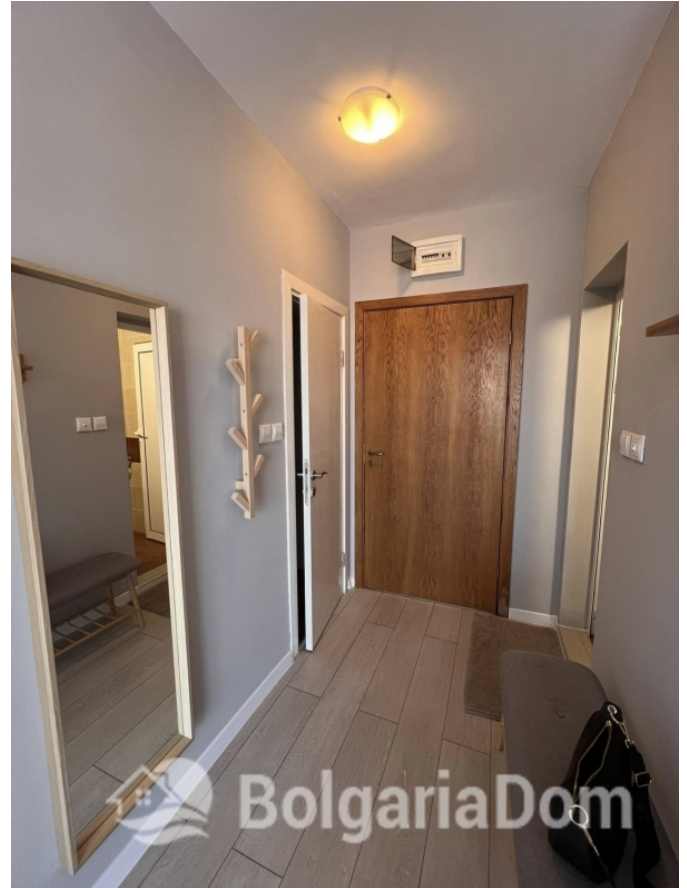

## СТУДИЯ С НОВОЙ МЕБЕЛЬЮ И ВИДОМ НА БАССЕЙН

---

<b>Лот №:</b>	12227	<b>Расположение:</b>	<a href="#">Солнечный Берег</a>
<b>Раздел:</b>	<a href="#">Продажа</a>	<a href="#">Вторичная</a>	<b>До аэропорта:</b> 30 км
		<a href="#">недвижимость</a>	
<b>До моря:</b>	0.500	<b>Ванных:</b>	1
<b>Спален:</b>	1	<b>Балконов:</b>	1
<b>Площадь:</b>	41 м <sup>2</sup>		
<b>Этаж:</b>	5		
<b>Этажность:</b>	5		

### Особенности квартиры:

---

Мебель

**СТУДИЯ С НОВОЙ МЕБЕЛЬЮ И  
ВИДОМ НА БАССЕЙН**

---

## СТУДИЯ С НОВОЙ МЕБЕЛЬЮ И ВИДОМ НА БАССЕЙН

---

## СТУДИЯ С НОВОЙ МЕБЕЛЬЮ И ВИДОМ НА БАССЕЙН

---

**СТУДИЯ С НОВОЙ МЕБЕЛЬЮ И  
ВИДОМ НА БАССЕЙН**

---