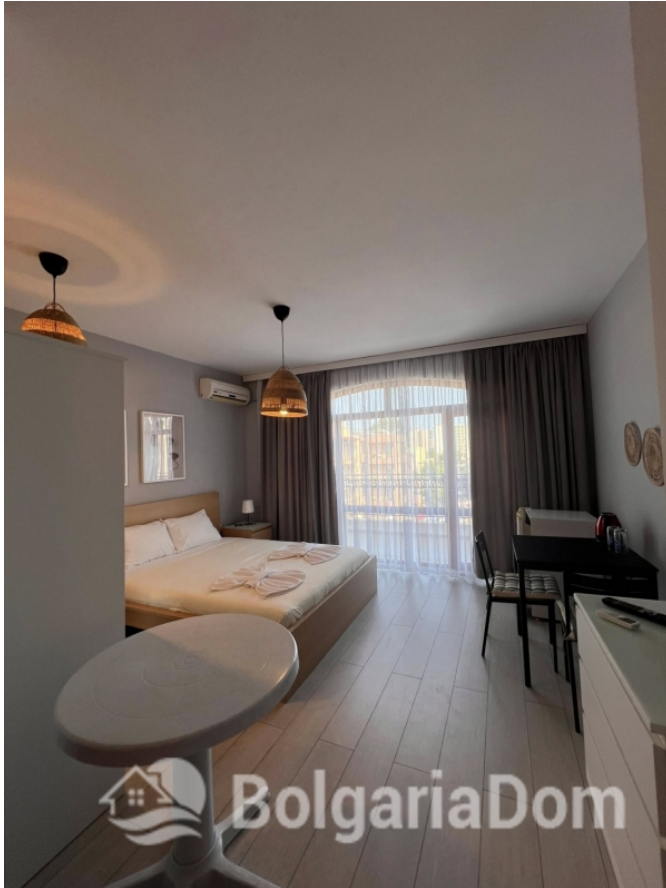

**СТУДИЯ С НОВОЙ МЕБЕЛЬЮ И
ВИДОМ НА БАССЕЙН**