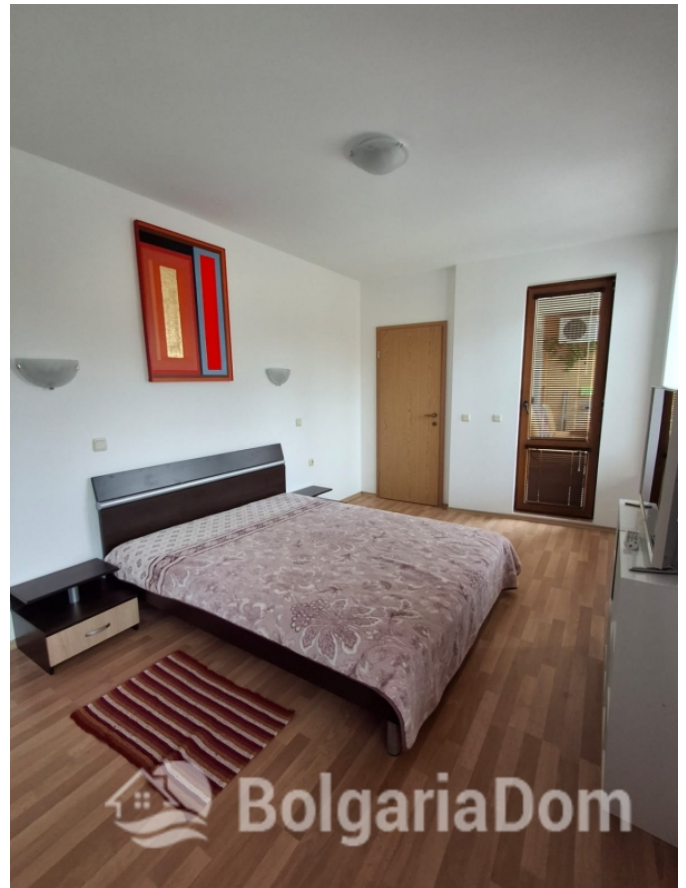

**БОЛЬШАЯ ДВУХКОМНАТНАЯ
КВАРТИРА В КОМПЛЕКСЕ С
НИЗКОЙ...**