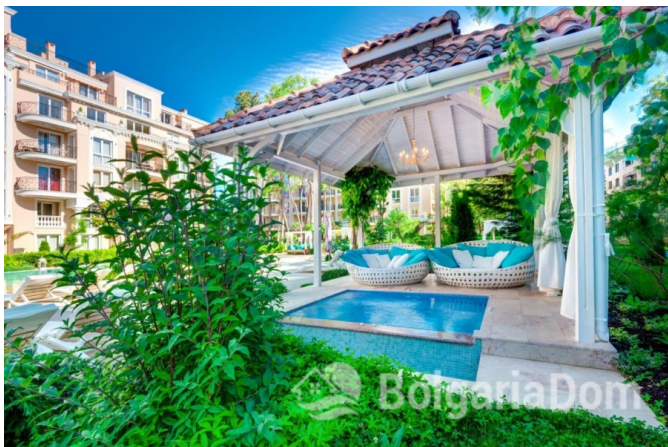

КРАСИВАЯ КВАРТИРА С ПАРКОМЕСТОМ В ЛАКШЕРИ КОМПЛЕКСЕ

Лот №: 13137

Раздел: [Продажа](#) [Вторичная
недвижимость](#)

До моря: 0.500

Спален: 2

Площадь: 46 м²

Этаж: 2

Этажность: 6

Расположение: [Солнечный Берег](#)

До аэропорта: 30 км

Ванных: 1

Балконов: 1

Особенности квартиры:

Люкс недвижимость Мебель

Для ПМЖ

**КРАСИВАЯ КВАРТИРА С
ПАРКОМЕСТОМ В ЛАКШЕРИ
КОМПЛЕКСЕ**