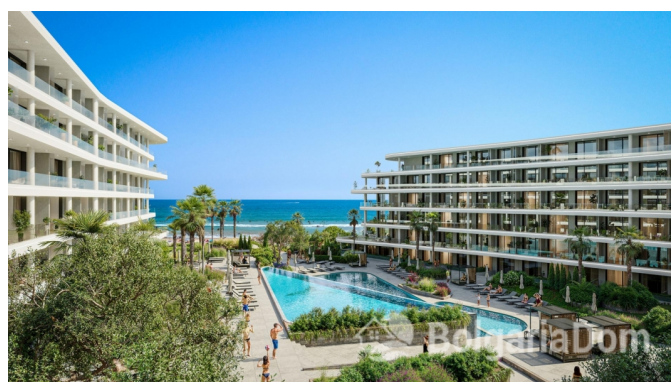

**КВАРТИРЫ В ПРЕМИАЛЬНОМ
КОМПЛЕКСЕ С ВИДОМ НА МОРЕ В
РАССРОЧКУ**

**134 000 € – 246 000
€**