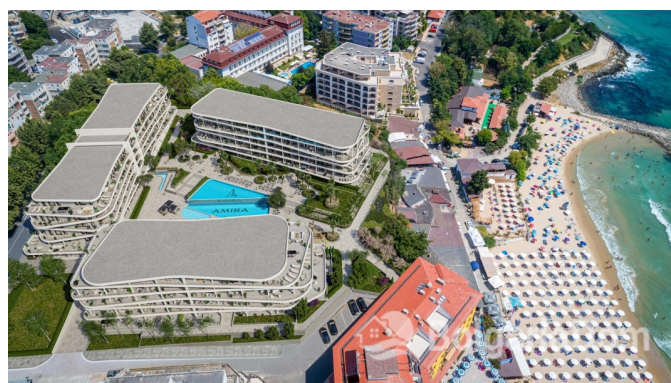

**КВАРТИРЫ В ПРЕМИАЛЬНОМ
КОМПЛЕКСЕ С ВИДОМ НА МОРЕ В
РАССРОЧКУ**

**134 000 € – 246 000
€**