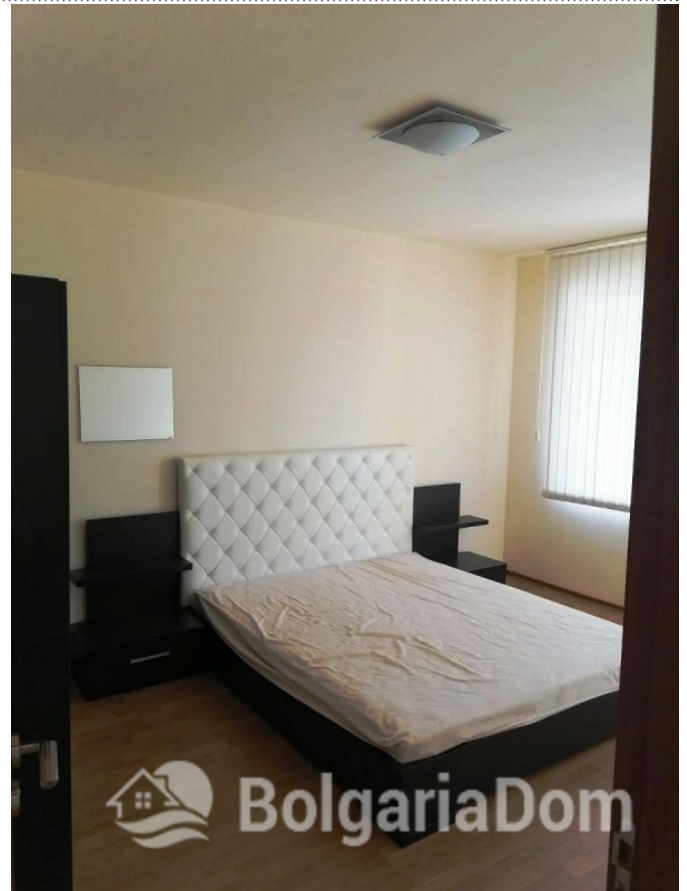

**КВАРТИРА БЕЗ ТАКСЫ
ПОДДЕРЖКИ В СВЯТОМ ВЛАСЕ**