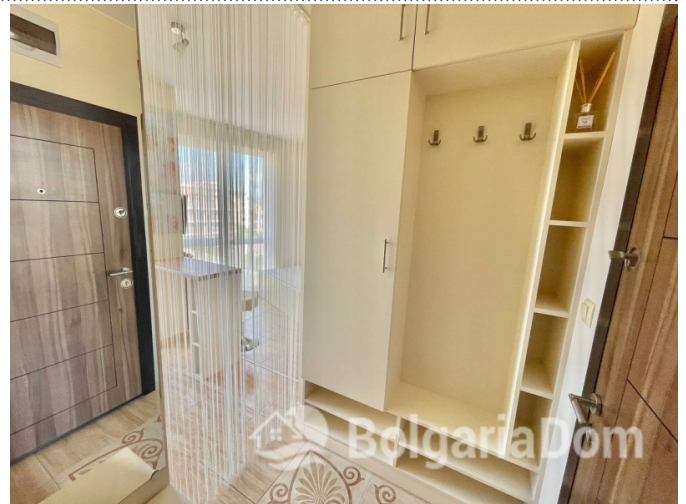

СТИЛЬНАЯ СТУДИЯ В КРАСИВОМ КОМПЛЕКСЕ