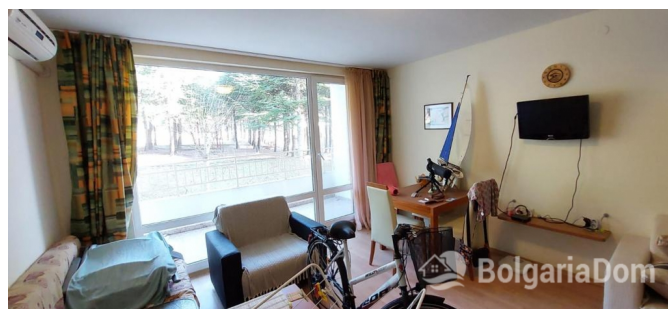

ПРОСТОРНАЯ СТУДИЯ В БОЛЬШОМ СЕМЕЙНОМ КОМПЛЕКСЕ!

Лот №:	8931	Расположение:	Святой Влас
Раздел:	Продажа	Вторичная недвижимость	До аэропорта: 40 км
До моря:	0.250	Ванных:	1
Спален:	1	Балконов:	1
Площадь:	48 м ²	Ремонт:	С мебелью
Этаж:	2	Год постройки:	2010
Этажность:	6		

Особенности квартиры:

Мебель

Вид на горы

ПРОСТОРНАЯ СТУДИЯ В БОЛЬШОМ СЕМЕЙНОМ КОМПЛЕКСЕ!

**ПРОСТОРНАЯ СТУДИЯ В БОЛЬШОМ
СЕМЕЙНОМ КОМПЛЕКСЕ!**

**ПРОСТОРНАЯ СТУДИЯ В БОЛЬШОМ
СЕМЕЙНОМ КОМПЛЕКСЕ!**