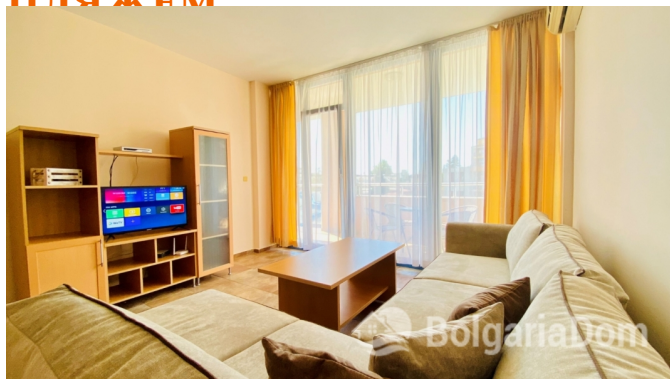

БОЛЬШАЯ КВАРТИРА С ВИДОМ НА БАССЕЙН РЯДОМ С РОСКОШНЫМ ПЛЯЖЕМ

| | | | |
|------------|-------------------------|------------------------------|---------------------------------|
| Пот №: | 8947 | Расположение: | Солнечный Берег |
| Раздел: | Продажа | Вторичная | До аэропорта: 30 км |
| | | недвижимость | |
| До моря: | 0.250 | Ванных: | 2 |
| Спален: | 2 | Балконов: | 1 |
| Площадь: | 87 м ² | Ремонт: | С мебелью |
| Этаж: | 3 | | |
| Этажность: | 6 | | |

Особенности квартиры:

Вид на бассейн

Мебель

Вторая линия

Для ПМЖ

**БОЛЬШАЯ КВАРТИРА С ВИДОМ НА
БАССЕЙН РЯДОМ С РОСКОШНЫМ
ПЛЯЖЕМ**

**БОЛЬШАЯ КВАРТИРА С ВИДОМ НА
БАССЕЙН РЯДОМ С РОСКОШНЫМ
ПЛЯЖЕМ**

**БОЛЬШАЯ КВАРТИРА С ВИДОМ НА
БАССЕЙН РЯДОМ С РОСКОШНЫМ
ПЛЯЖЕМ**