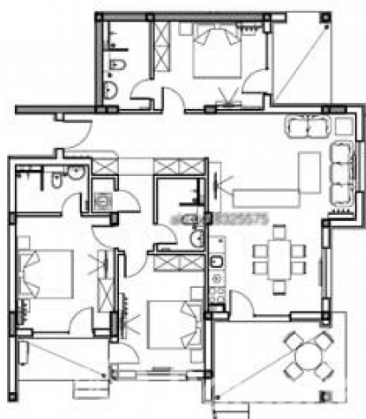

ВЕЛИКОЛЕПНАЯ ЧЕТЫРЕХКОМНАТНАЯ КВАРТИРА В ШИКАРНОМ КОМПЛЕКСЕ

Лот №: A 9170

Расположение: [Лозенец](#)Раздел: [Продажа](#) [Вторичная
недвижимость](#)

Ванных: 3

До моря: 0.100

Балконов: 3

Спален: 4+

Ремонт: [С мебелью](#)Площадь: 170 м²

Этаж: 1

Особенности квартиры:

С английским
двориком

**ВЕЛИКОЛЕПНАЯ
ЧЕТЫРЕХКОМНАТНАЯ КВАРТИРА В
ШИКАРНОМ КОМПЛЕКСЕ**

**ВЕЛИКОЛЕПНАЯ
ЧЕТЫРЕХКОМНАТНАЯ КВАРТИРА В
ШИКАРНОМ КОМПЛЕКСЕ**

**ВЕЛИКОЛЕПНАЯ
ЧЕТЫРЕХКОМНАТНАЯ КВАРТИРА В
ШИКАРНОМ КОМПЛЕКСЕ**