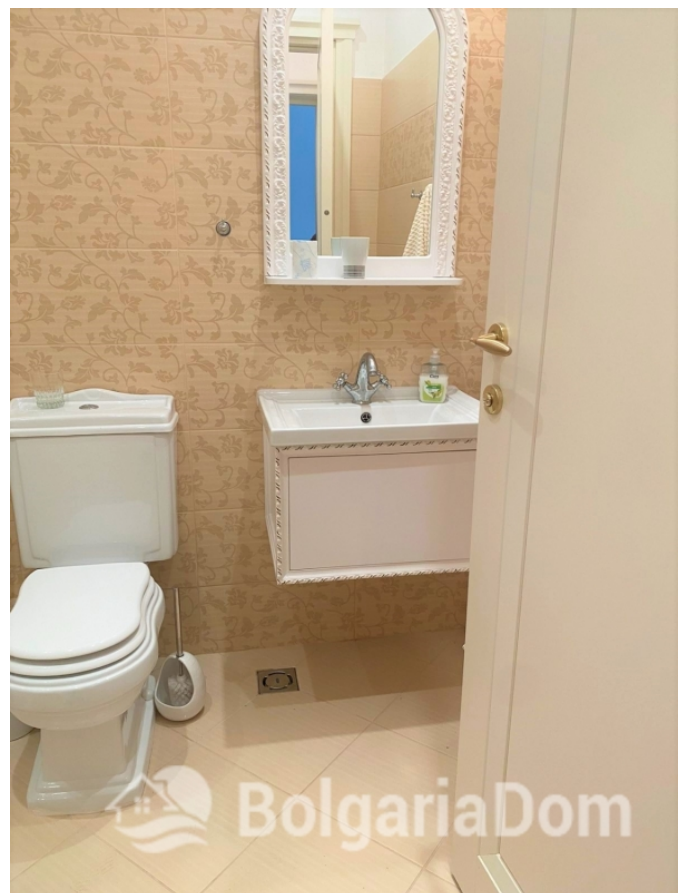

**ВЕЛИКОЛЕПНАЯ
ЧЕТЫРЕХКОМНАТНАЯ КВАРТИРА В
ШИКАРНОМ КОМПЛЕКСЕ**