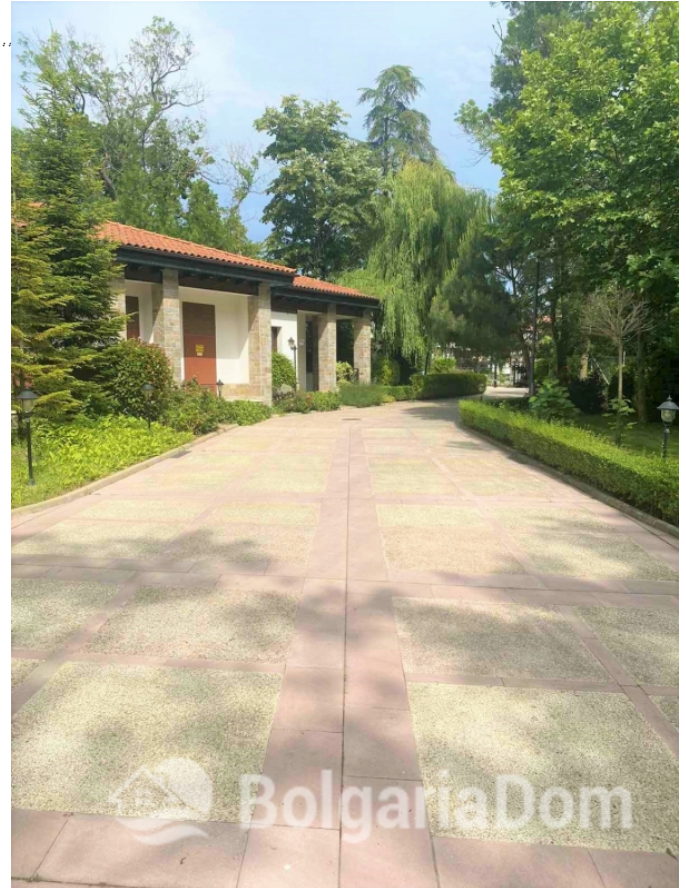

ВЕЛИКОЛЕПНАЯ ЧЕТЫРЕХКОМНАТНАЯ КВАРТИРА В ШИКАРНОМ КОМПЛЕКСЕ

Лот №: A 9170

Расположение: [Лозенец](#)Раздел: [Продажа](#) [Вторичная
недвижимость](#)

Ванных: 3

До моря: 0.100

Балконов: 3

Спален: 4+

Ремонт: [С мебелью](#)Площадь: 170 м²

Этаж: 1

Особенности квартиры:

С английским
двориком

**ВЕЛИКОЛЕПНАЯ
ЧЕТЫРЕХКОМНАТНАЯ КВАРТИРА В
ШИКАРНОМ КОМПЛЕКСЕ**

**ВЕЛИКОЛЕПНАЯ
ЧЕТЫРЕХКОМНАТНАЯ КВАРТИРА В
ШИКАРНОМ КОМПЛЕКСЕ**

**ВЕЛИКОЛЕПНАЯ
ЧЕТЫРЕХКОМНАТНАЯ КВАРТИРА В
ШИКАРНОМ КОМПЛЕКСЕ**

**ВЕЛИКОЛЕПНАЯ
ЧЕТЫРЕХКОМНАТНАЯ КВАРТИРА В
ШИКАРНОМ КОМПЛЕКСЕ**

**ВЕЛИКОЛЕПНАЯ
ЧЕТЫРЕХКОМНАТНАЯ КВАРТИРА В
ШИКАРНОМ КОМПЛЕКСЕ**

**ВЕЛИКОЛЕПНАЯ
ЧЕТЫРЕХКОМНАТНАЯ КВАРТИРА В
ШИКАРНОМ КОМПЛЕКСЕ**

**ВЕЛИКОЛЕПНАЯ
ЧЕТЫРЕХКОМНАТНАЯ КВАРТИРА В
ШИКАРНОМ КОМПЛЕКСЕ**