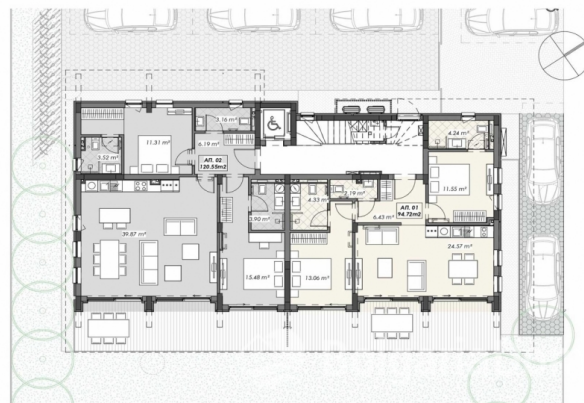

**НОВЫЙ КОМПЛЕКС НА ПЕРВОЙ
ЛИНИИ В РАВДЕ**

**193 200 € — 530 000
€**