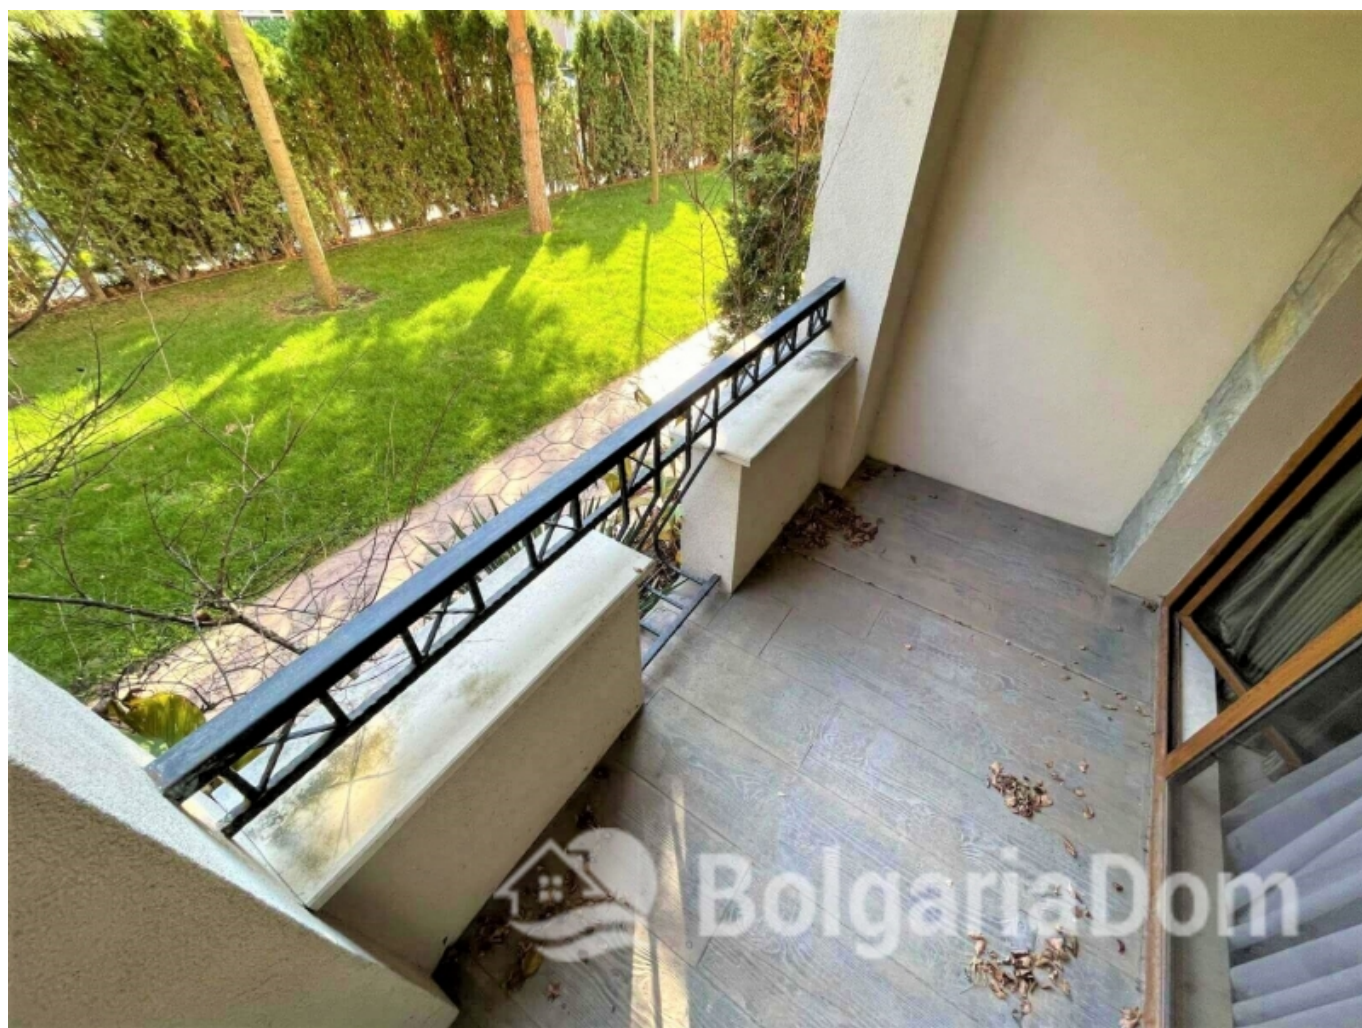

ОТЛИЧНАЯ СТУДИЯ В ЭЛИТНОМ КОМПЛЕКСЕ

Лот №:	9322	Расположение:	Солнечный Берег
Раздел:	Продажа	Вторичная недвижимость	Ванных: 1
До моря:	0.700	Балконов:	1
Спален:	1	Ремонт:	С мебелью
Площадь:	36 м²		
Этаж:	1		

Особенности квартиры:

Мебель