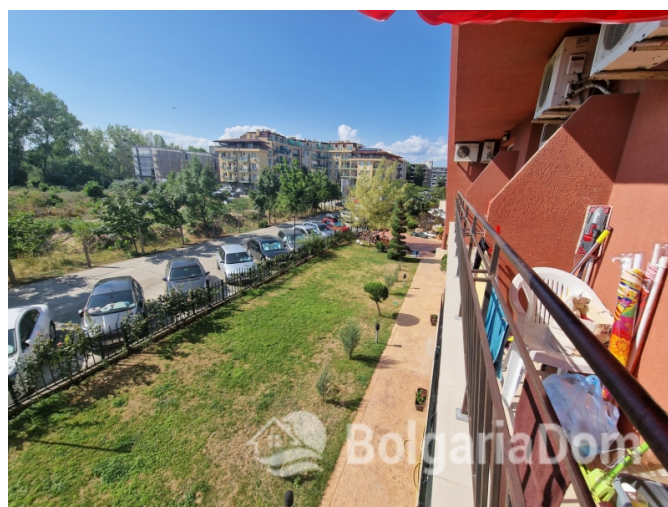

УЮТНАЯ СТУДИЯ В СИМПАТИЧНОМ КОМПЛЕКСЕ В ТИХОЙ ЧАСТИ

КВАРТИРА Пот №: 9623**Расположение:** [Солнечный Берег](#)**Раздел:** [Продажа](#) [Вторичная
недвижимость](#)**До аэропорта:** 35 км**До моря:** 0.500**Ванных:** 1**Спален:** 1**Балконов:** 1**Площадь:** 31 м²**Ремонт:** [С мебелью](#)**Этаж:** 2**Этажность:** 5

Особенности квартиры:

Мебель

Для ПМЖ

УЮТНАЯ СТУДИЯ В СИМПАТИЧНОМ КОМПЛЕКСЕ В ТИХОЙ ЧАСТИ КУРОРТА

**УЮТНАЯ СТУДИЯ В СИМПАТИЧНОМ
КОМПЛЕКСЕ В ТИХОЙ ЧАСТИ
КУРОРТА**