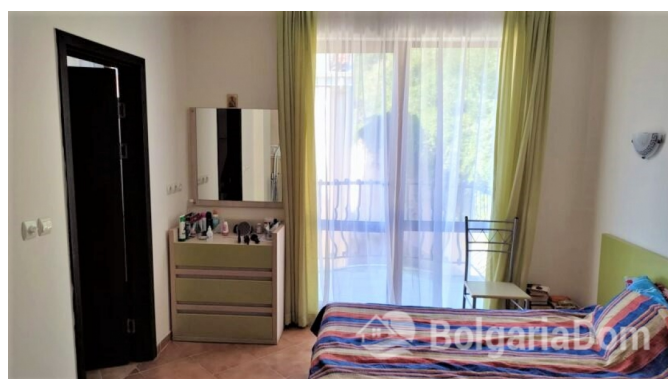

## УЮТНАЯ ДВУХКОМНАТНАЯ КВАРТИРА В ЭЛИТНОМ КЛУБНОМ

**КОМПЛЕКС** Пот. №: 0736

**Расположение:** [Елените](#)

**Раздел:** [Продажа](#) [Вторичная](#)  
[недвижимость](#)

**Ванных:** 1

**До моря:** 0.400

**Балконов:** 1

### Особенности квартиры:

Мебель

**УЮТНАЯ ДВУХКОМНАТНАЯ  
КВАРТИРА В ЭЛИТНОМ КЛУБНОМ  
КОМПЛЕКСЕ**

**УЮТНАЯ ДВУХКОМНАТНАЯ  
КВАРТИРА В ЭЛИТНОМ КЛУБНОМ  
КОМПЛЕКСЕ**