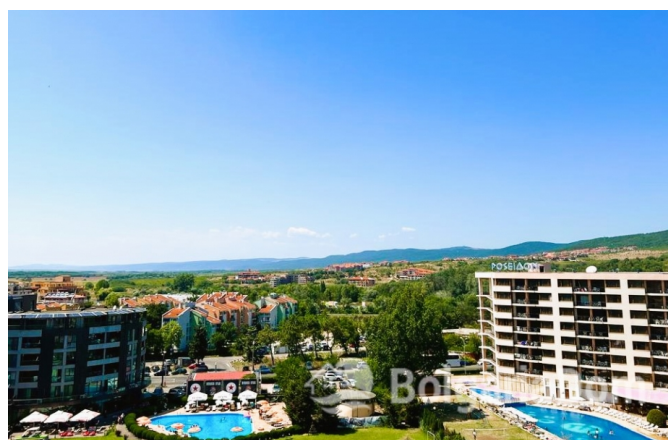

ПРОСТОРНАЯ СТУДИЯ В РОСКОШНОМ КОМПЛЕКСЕ НА ПЕРВОЙ ЛИНИИ