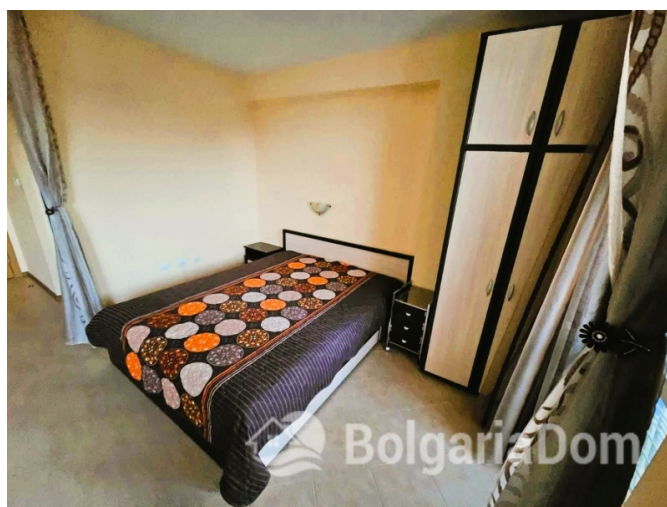

БОЛЬШАЯ СТУДИЯ В ТИХОМ РАЙОНЕ СОЛНЕЧНОГО БЕРЕГА

Лот №:	10390	Расположение:	Солнечный Берег
Раздел:	Продажа	Вторичная недвижимость	До аэропорта: 40 км
До моря:	0.500	Ремонт:	С мебелью
Спален:	1		
Площадь:	48 м ²		
Этаж:	3		
Этажность:	6		

Особенности квартиры:

Мебель

**БОЛЬШАЯ СТУДИЯ В ТИХОМ
РАЙОНЕ СОЛНЕЧНОГО БЕРЕГА**

**БОЛЬШАЯ СТУДИЯ В ТИХОМ
РАЙОНЕ СОЛНЕЧНОГО БЕРЕГА**