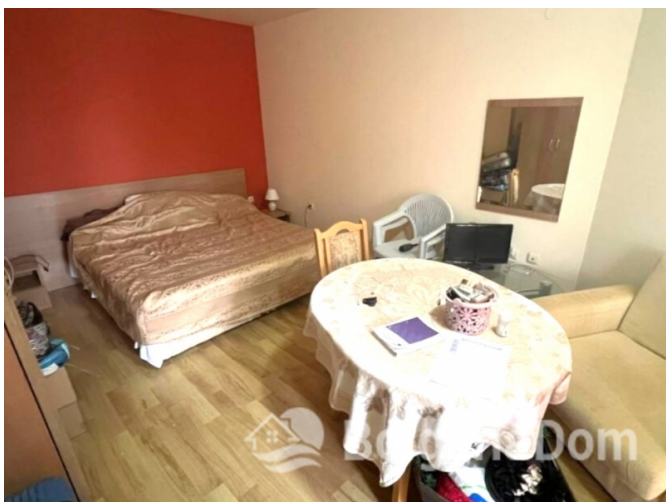

**ДВУХКОМНАТНАЯ КВАРТИРА С
СИМПАТИЧНОМ ЖИЛОМ
КОМПЛЕКСЕ**