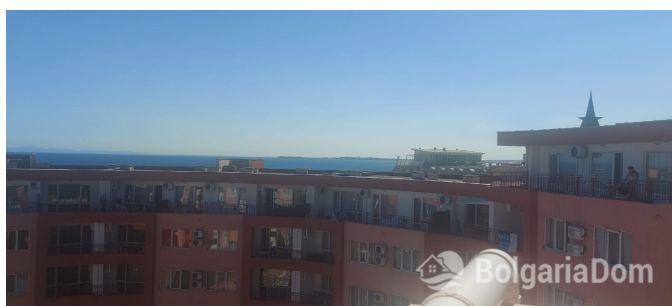

СТУДИЯ С ПРЕКРАСНЫМ ВИДОМ В КОМПЛЕКСЕ НА ПЕРВОЙ ЛИНИИ

Лот №:	11171	Расположение:	Елените
Раздел:	Продажа	Вторичная недвижимость	Ванных: 1
До моря:	0.050	Балконов:	1
Спален:	1	Ремонт:	С мебелью
Площадь:	50 м ²		
Этаж:	6		
Этажность:	6		

Особенности квартиры:

Вид на бассейн

Мебель

Вид на море

Панорамный вид

Вид на горы

Первая линия

Для ПМЖ

СТУДИЯ С ПРЕКРАСНЫМ ВИДОМ В КОМПЛЕКСЕ НА ПЕРВОЙ ЛИНИИ

**СТУДИЯ С ПРЕКРАСНЫМ ВИДОМ В
КОМПЛЕКСЕ НА ПЕРВОЙ ЛИНИИ**

**СТУДИЯ С ПРЕКРАСНЫМ ВИДОМ В
КОМПЛЕКСЕ НА ПЕРВОЙ ЛИНИИ**

СТУДИЯ С ПРЕКРАСНЫМ ВИДОМ В КОМПЛЕКСЕ НА ПЕРВОЙ ЛИНИИ