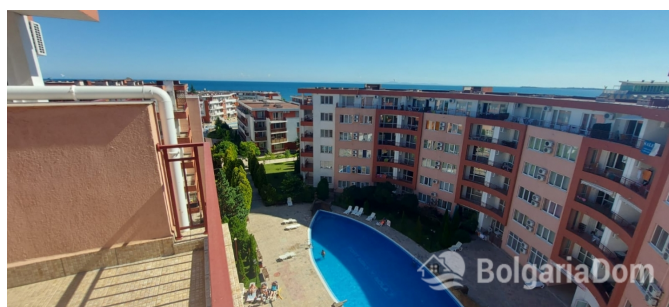

СТУДИЯ С ПРЕКРАСНЫМ ВИДОМ В КОМПЛЕКСЕ НА ПЕРВОЙ ЛИНИИ