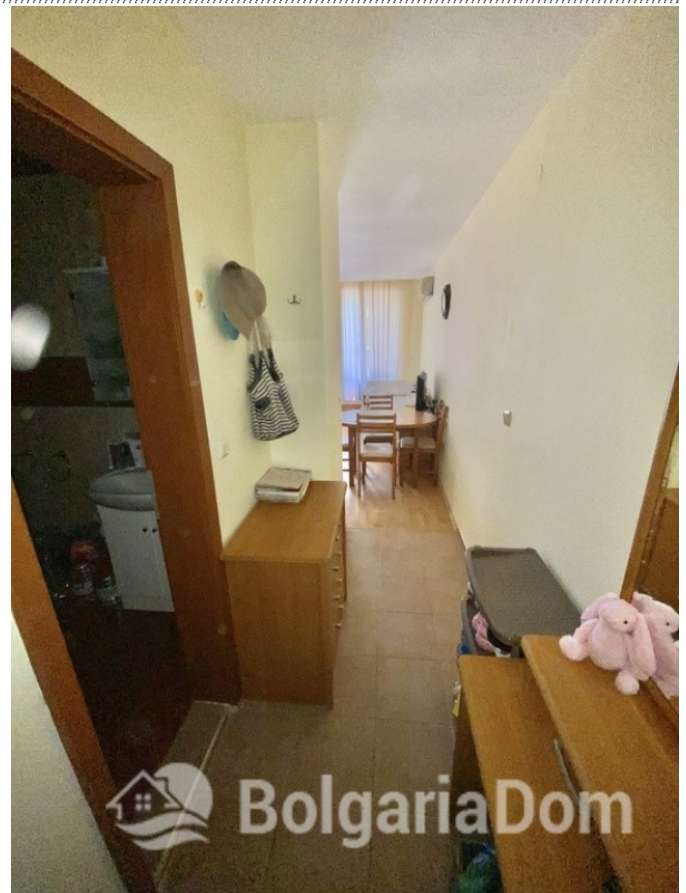

ПРОСТОРНАЯ СТУДИЯ В КОМПЛЕКСЕ НА ПЕРВОЙ ЛИНИИ

Лот №:	11304	Расположение:	Елените
Раздел:	Продажа	Вторичная	До аэропорта: 30 км
		недвижимость	
До моря:	0.050	Ванных:	1
Спален:	1	Балконов:	1
Площадь:	45 м ²	Ремонт:	С мебелью
Этаж:	1		
Этажность:	4		

Особенности квартиры:

Мебель

Для ПМЖ

ПРОСТОРНАЯ СТУДИЯ В КОМПЛЕКСЕ НА ПЕРВОЙ ЛИНИИ

ПРОСТОРНАЯ СТУДИЯ В КОМПЛЕКСЕ НА ПЕРВОЙ ЛИНИИ

ПРОСТОРНАЯ СТУДИЯ В КОМПЛЕКСЕ НА ПЕРВОЙ ЛИНИИ