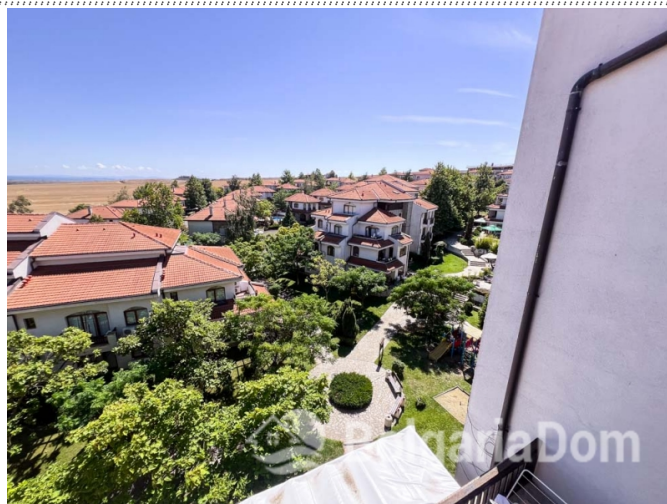

## ПРОСТОРНАЯ КВАРТИРА С ВИДОМ НА БАССЕЙН И МОРЕ В БОЛЬШОМ...

|          |                         |  |                        |
|----------|-------------------------|--|------------------------|
| Лот №:   | 11552                   | Расположение:                          | <a href="#">Ахелой</a> |
| Раздел:  | <a href="#">Продажа</a> | <a href="#">Вторичная недвижимость</a> | До аэропорта: 25 км    |
| До моря: | 2.500                   |  |                        |
| Спален:  | 3                       |  |                        |
| Площадь: | 99 м <sup>2</sup>       |  |                        |
| Этаж:    | 4                       |  |                        |

## ПРОСТОРНАЯ КВАРТИРА С ВИДОМ НА БАССЕЙН И МОРЕ В БОЛЬШОМ...

**ПРОСТОРНАЯ КВАРТИРА С ВИДОМ  
НА БАССЕЙН И МОРЕ В БОЛЬШОМ...**

## ПРОСТОРНАЯ КВАРТИРА С ВИДОМ НА БАССЕЙН И МОРЕ В БОЛЬШОМ...