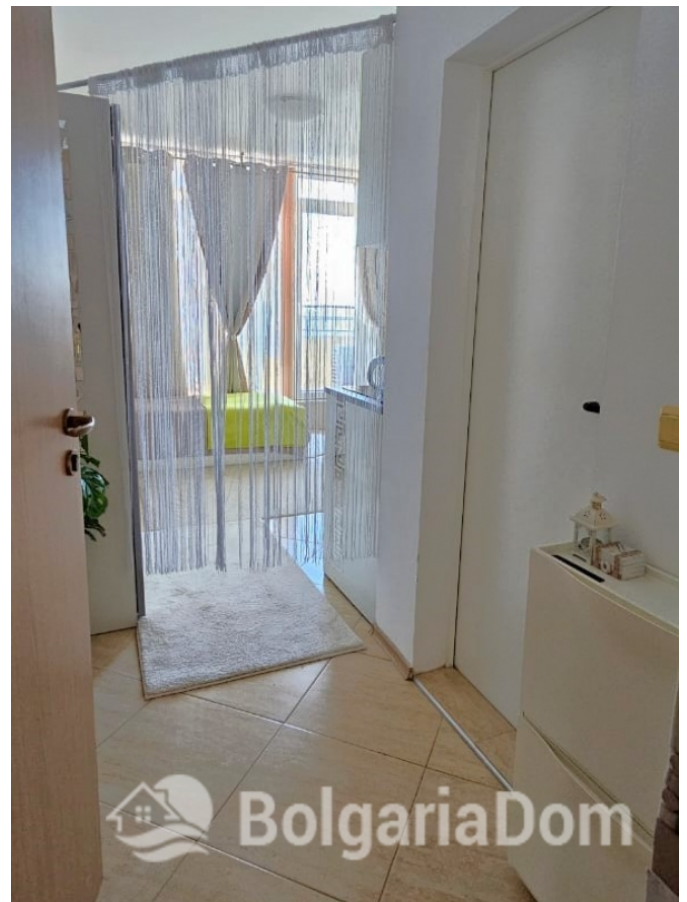

**СТУДИЯ С ПАНОРАМНЫМ ВИДОМ
НА МОРЕ НА ПЕРВОЙ ЛИНИИ**