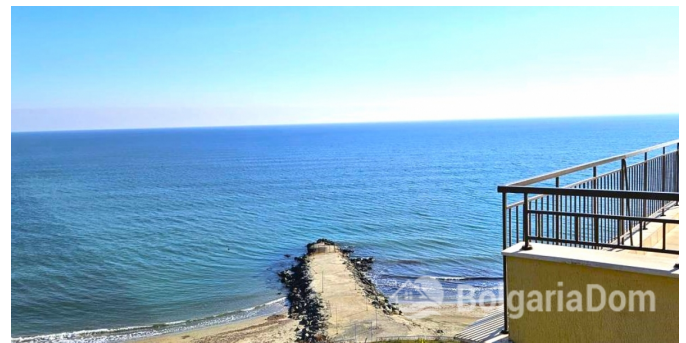

СТУДИЯ С ПАНОРАМНЫМ ВИДОМ НА МОРЕ НА ПЕРВОЙ ЛИНИИ