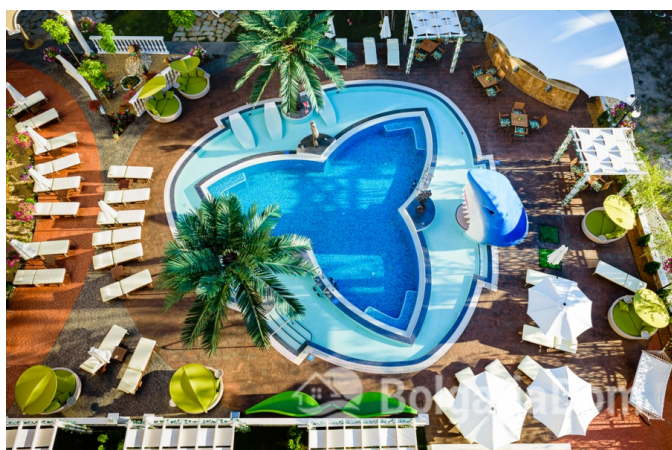

**КРАСИВАЯ КВАРТИРА В РАССРОЧКУ
В НОВОМ ПРЕМИАЛЬНОМ
КОМПЛЕКСЕ**