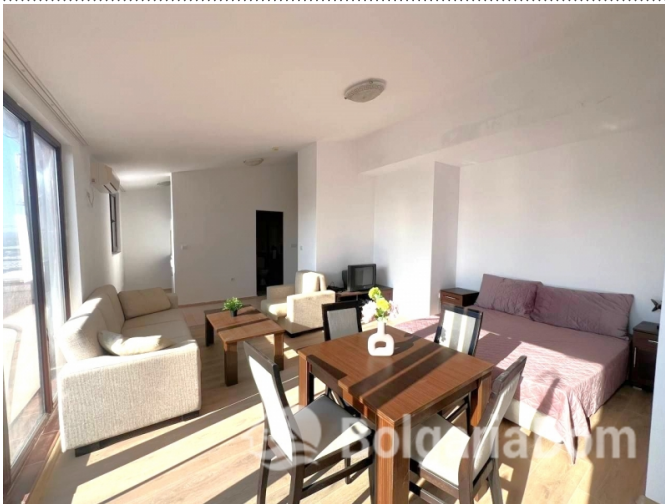

**БОЛЬШАЯ СТУДИЯ В ХОРОШЕМ
КОМПЛЕКСЕ НА ПЕРВОЙ ЛИНИИ**