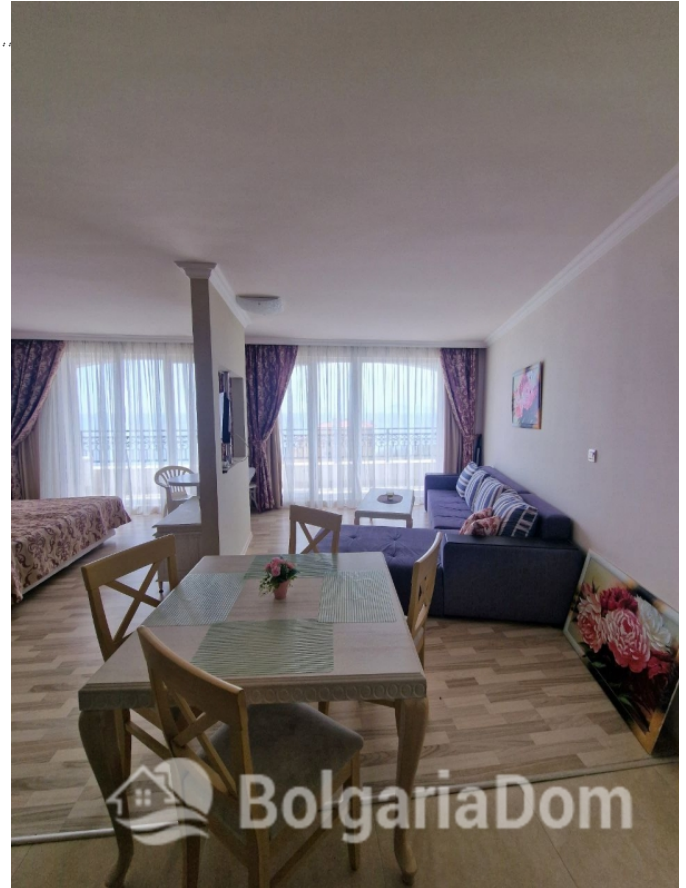

**ОТЛИЧНАЯ БОЛЬШАЯ СТУДИЯ НА
ПЕРВОЙ ЛИНИИ С ПАНОРАМНЫМ
ВИДОМ**

166 000 €