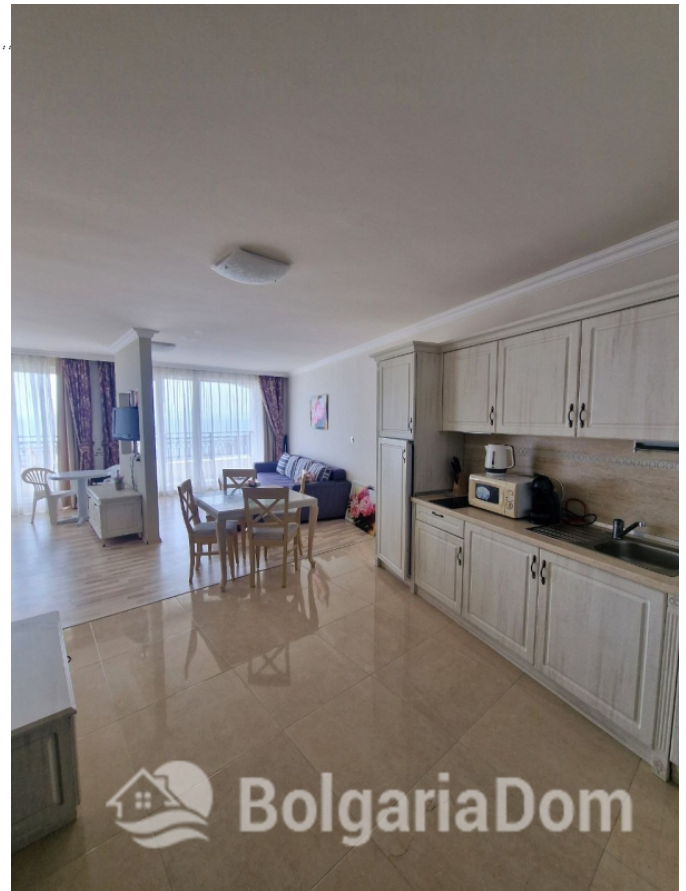

**ОТЛИЧНАЯ БОЛЬШАЯ СТУДИЯ НА
ПЕРВОЙ ЛИНИИ С ПАНОРАМНЫМ
ВИДОМ**

166 000 €