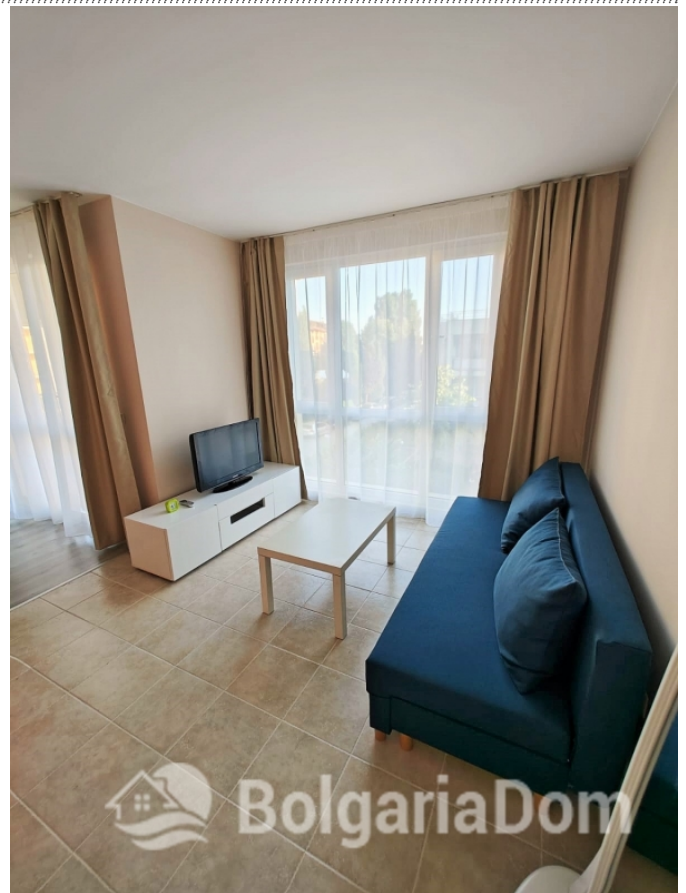

## БОЛЬШАЯ СТУДИЯ В НЕБОЛЬШОМ СЕМЕЙНОМ КОМПЛЕКСЕ

Лот №:	12315	Расположение:	<a href="#">Солнечный Берег</a>
Раздел:	<a href="#">Продажа</a>	<a href="#">Вторичная недвижимость</a>	До аэропорта: 30 км
До моря:	0.400	Ремонт:	<a href="#">С мебелью</a>
Спален:	1		
Площадь:	48 м <sup>2</sup>		
Этаж:	3		
Этажность:	6		

### Особенности квартиры:

Вид на бассейн

Мебель

Для ПМЖ

**БОЛЬШАЯ СТУДИЯ В НЕБОЛЬШОМ  
СЕМЕЙНОМ КОМПЛЕКСЕ**

**БОЛЬШАЯ СТУДИЯ В НЕБОЛЬШОМ  
СЕМЕЙНОМ КОМПЛЕКСЕ**