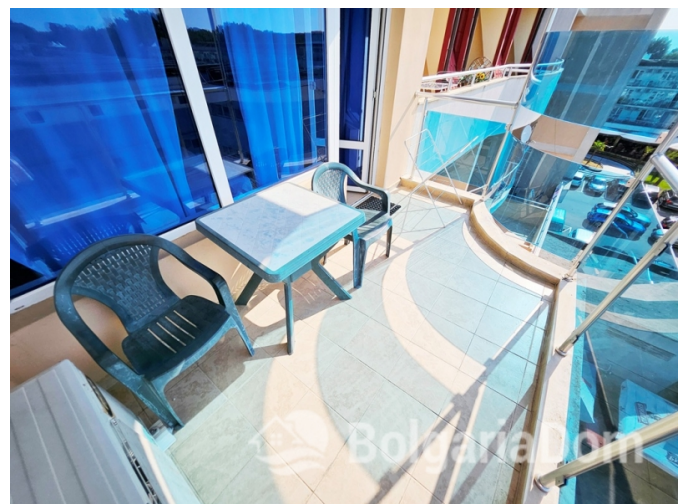

ПРОСТОРНАЯ СТУДИЯ НА ВТОРОЙ БЕРЕГОВОЙ ЛИНИИ