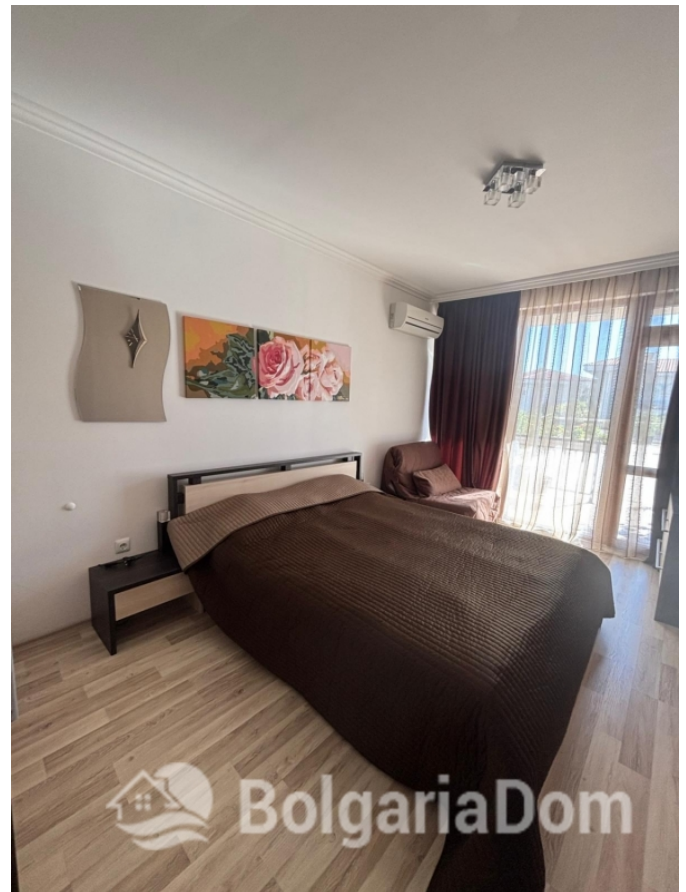

КВАРТИРА С ВЫХОДОМ К БАССЕЙНУ В САМОМ ЦЕНТРЕ СВЯТОГО ВЛАСА

Лот №: 12447

Раздел:	Продажа	Вторичная недвижимость	Расположение:	Святой Влас
До моря:	0.500		До аэропорта:	30 км
Спален:	2		Ванных:	1
Площадь:	65 м ²		Балконов:	1
Этаж:	1		Лоджий:	1
Этажность:	7		Ремонт:	С мебелью
			Год постройки:	2012

Особенности квартиры:

Вид на бассейн Люкс недвижимость Мебель
Для ПМЖ

**КВАРТИРА С ВЫХОДОМ К
БАССЕЙНУ В САМОМ ЦЕНТРЕ
СВЯТОГО ВЛАСА**

**КВАРТИРА С ВЫХОДОМ К
БАССЕЙНУ В САМОМ ЦЕНТРЕ
СВЯТОГО ВЛАСА**