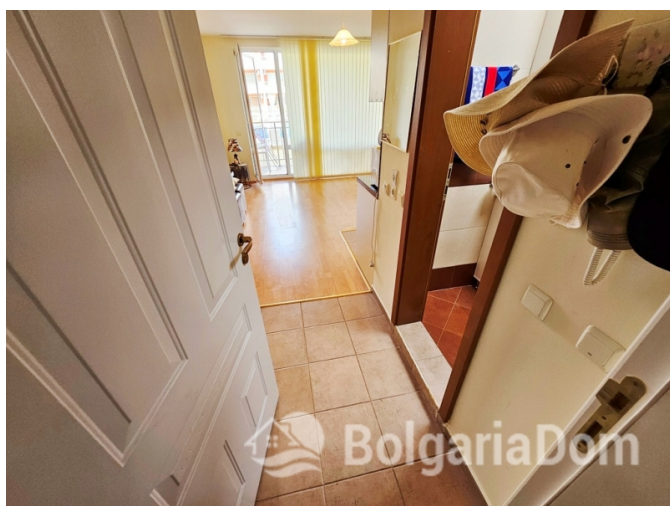

СТУДИЯ С ВИДОМ НА БАССЕЙН В ЗНАМЕНИТОМ СЕМЕЙНОМ

КОМПЛЕКС
Пот. №: 12459

Расположение: [Солнечный Берег](#)

Раздел: [Продажа](#) [Вторичная
недвижимость](#)

До аэропорта: 32 км

До моря: 0.900

Ванных: 1

Спален: 1

Балконов: 1

Площадь: 40 м²

Ремонт: [С мебелью](#)

Этаж: 1

Особенности квартиры:

Вид на бассейн

Мебель

Для ПМЖ

СТУДИЯ С ВИДОМ НА БАСЕЙН В ЗНАМЕНИТОМ СЕМЕЙНОМ КОМПЛЕКСЕ

**СТУДИЯ С ВИДОМ НА БАСЕЙН В
ЗНАМЕНИТОМ СЕМЕЙНОМ
КОМПЛЕКСЕ**

**СТУДИЯ С ВИДОМ НА БАСЕЙН В
ЗНАМЕНИТОМ СЕМЕЙНОМ
КОМПЛЕКСЕ**