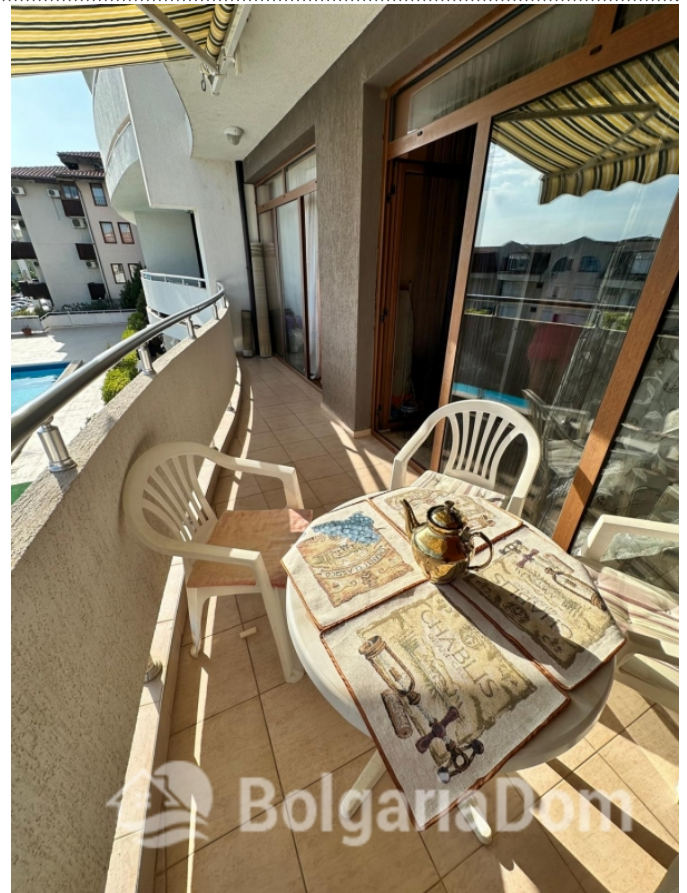

**ДВУХКОМНАТНЫЙ АПАРТАМЕНТ
РЯДОМ С ПОРТОМ В СВЯТОМ ВЛАСЕ**

100 900 €