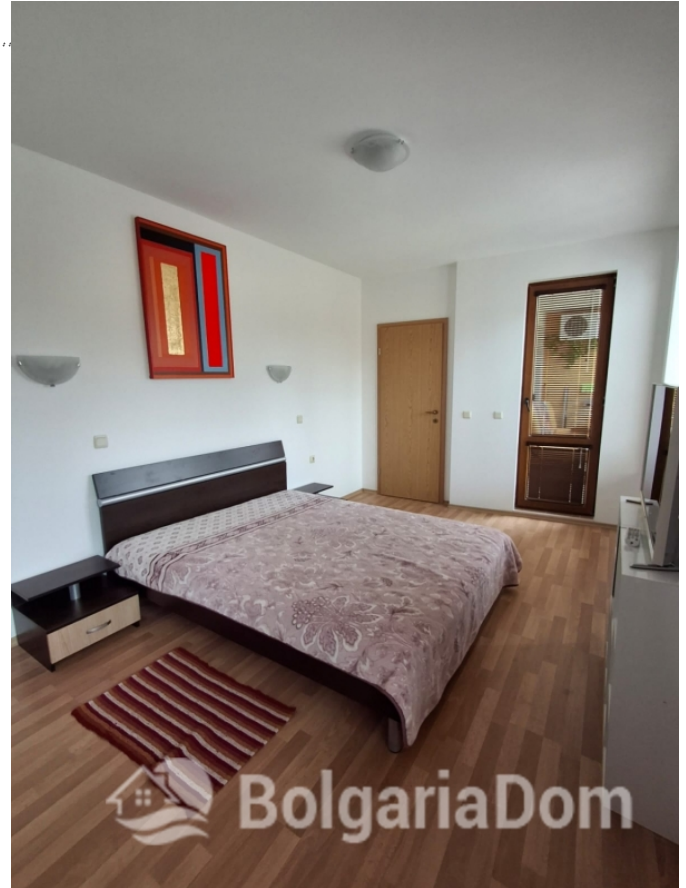

БОЛЬШАЯ ДВУХКОМНАТНАЯ КВАРТИРА В КОМПЛЕКСЕ С НИЗКОЙ... 12935

Раздел: [Продажа](#) [Вторичная
недвижимость](#)

До моря: 0.400

Спален: 2

Площадь: 66 м²

Этаж: 4

Этажность: 6

Расположение: [Солнечный Берег](#)

До аэропорта: 30 км

Ремонт: [С мебелью](#)

Особенности квартиры:

Мебель

Для ПМЖ

**БОЛЬШАЯ ДВУХКОМНАТНАЯ
КВАРТИРА В КОМПЛЕКСЕ С
НИЗКОЙ**

**БОЛЬШАЯ ДВУХКОМНАТНАЯ
КВАРТИРА В КОМПЛЕКСЕ С
НИЗКОЙ**

**БОЛЬШАЯ ДВУХКОМНАТНАЯ
КВАРТИРА В КОМПЛЕКСЕ С
НИЗКОЙ**