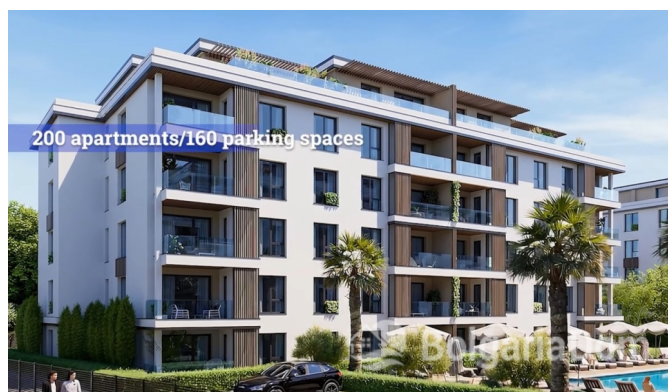

НОВЫЙ ЭЛИТНЫЙ КОМПЛЕКС ВЫСОКОГО КАЧЕСТВА

99 900 € – 225 000 €

СТРОИТЕЛЬСТВА

Пл. №: 13055
Раздел: [Продажа](#) [Недвижимост](#)
[ь от](#)
[застройщика](#)

Расположение: [Несебр](#)

До аэропорта: 25 км

Год постройки: 2028

До моря: 0.600

Площадь: от 54 до 134.00 м²

Этажность: 6

Особенности дома:

Для ПМЖ

Рассрочка платежа

Особенности квартиры:

Вид на бассейн

Люкс недвижимость

РАССРОЧКА

Для ПМЖ

НОВЫЙ ЭЛИТНЫЙ КОМПЛЕКС ВЫСОКОГО КАЧЕСТВА СТРОИТЕЛЬСТВА

99 900 € – 225 000**€****НОВЫЙ ЭЛИТНЫЙ КОМПЛЕКС
ВЫСОКОГО КАЧЕСТВА
СТРОИТЕЛЬСТВА**