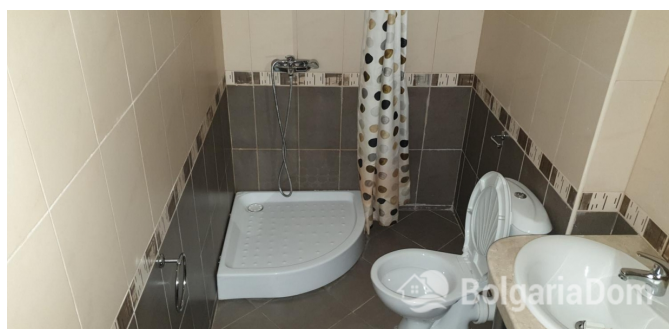

Особенности квартиры:

Мебель Вид на море Первая линия

Описание объекта:

Предлагаем на продажу студию на 4-х человек в комплексе в центральной части города Несебр, в непосредственной близости от всей инфраструктуры города (школа, больница, банки, кафе, рестораны, автобусная остановка, историческая часть города и др).

Студия расположена на 5-ом этаже, площадь 52,82 кв.м.

Комплекс "Панорама Бийч" предлагает собственникам следующие удобства: бассейн, детская площадка, магазины, ресторан, охрана.

ПРОСТОРНАЯ СТУДИЯ РЯДОМ СО СТАРЫМ ГОРОДОМ НЕСЕБР