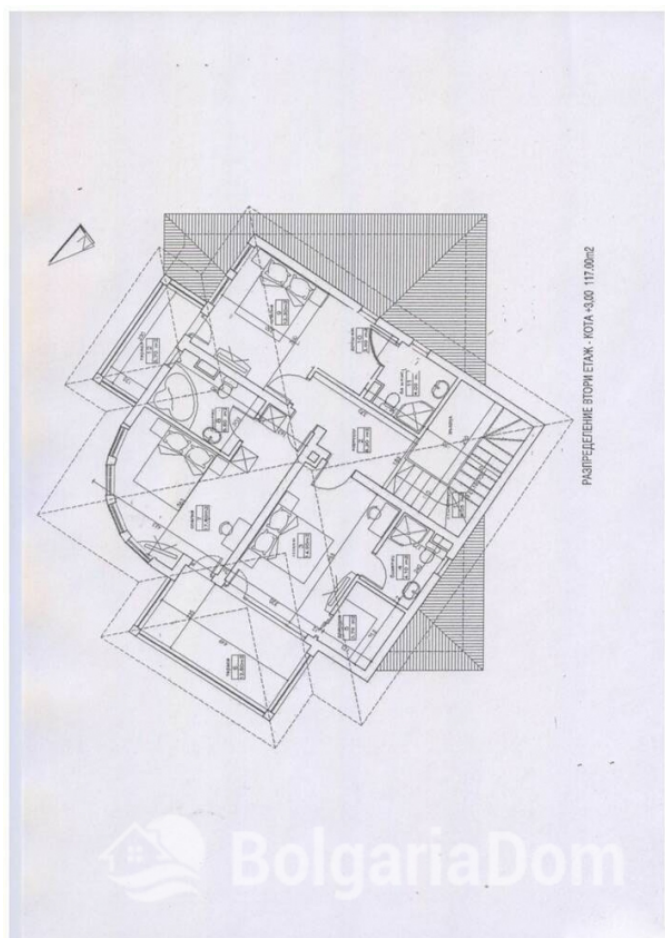

НОВЫЙ ДОМ В 16 КМ ОТ Г. ОБЗОР