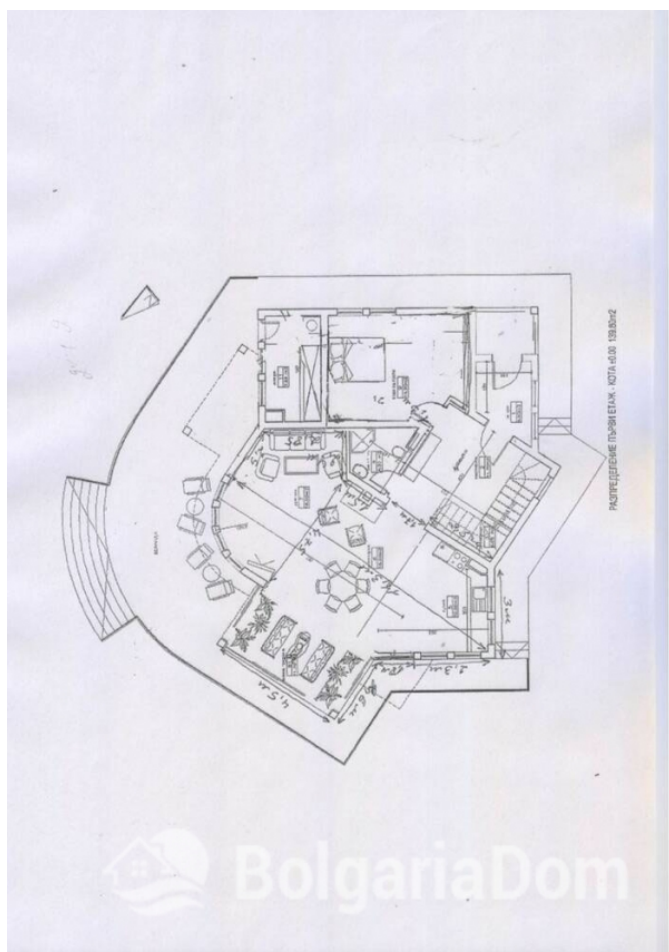

НОВЫЙ ДОМ В 16 КМ ОТ Г. ОБЗОР