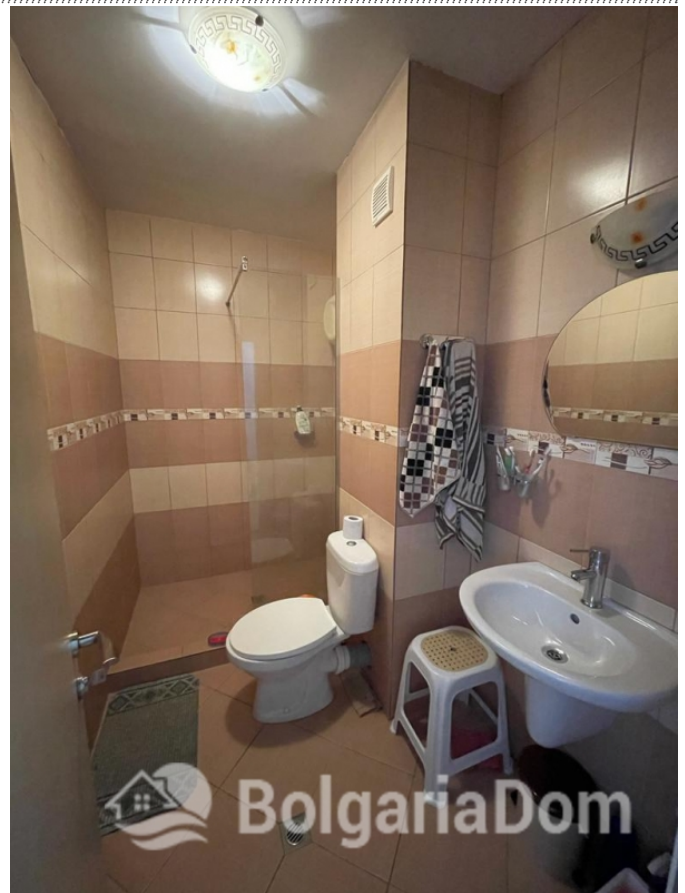

ПРОСТОРНАЯ СТУДИЯ В КОМПЛЕКСЕ ГРАНД КАМЕЛИЯ