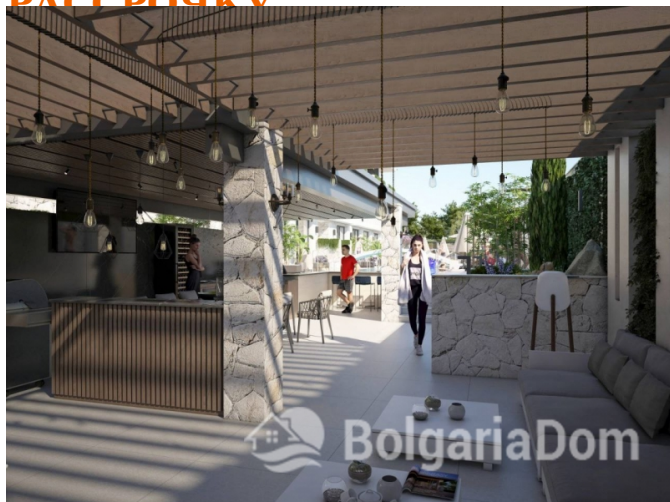

**ЭЛИТНЫЙ КОМПЛЕКС В ЦЕНТРЕ
СОЛНЕЧНОГО БЕРЕГА В****99 900 € — 174 800
€****Лот №: 8831****Расположение:** [Солнечный Берег](#)**Раздел:** [Продажа](#) [Недвижимост](#)
[ь от](#)
[застройщика](#)**До аэропорта:** 30 км**Год постройки:** 2025**До моря:** 0.500**Площадь:** от 44 до 150.00 м²**Этажность:** 6**Особенности дома:**

**ЭЛИТНЫЙ КОМПЛЕКС В ЦЕНТРЕ
СОЛНЕЧНОГО БЕРЕГА В
РАССВОУКУ**

99 900 € — 174 800

€

**ЭЛИТНЫЙ КОМПЛЕКС В ЦЕНТРЕ
СОЛНЕЧНОГО БЕРЕГА В
РАССВОУКУ**

**ЭЛИТНЫЙ КОМПЛЕКС В ЦЕНТРЕ
СОЛНЕЧНОГО БЕРЕГА В
РАССРОЧКУ...**

99 900 € — 174 800