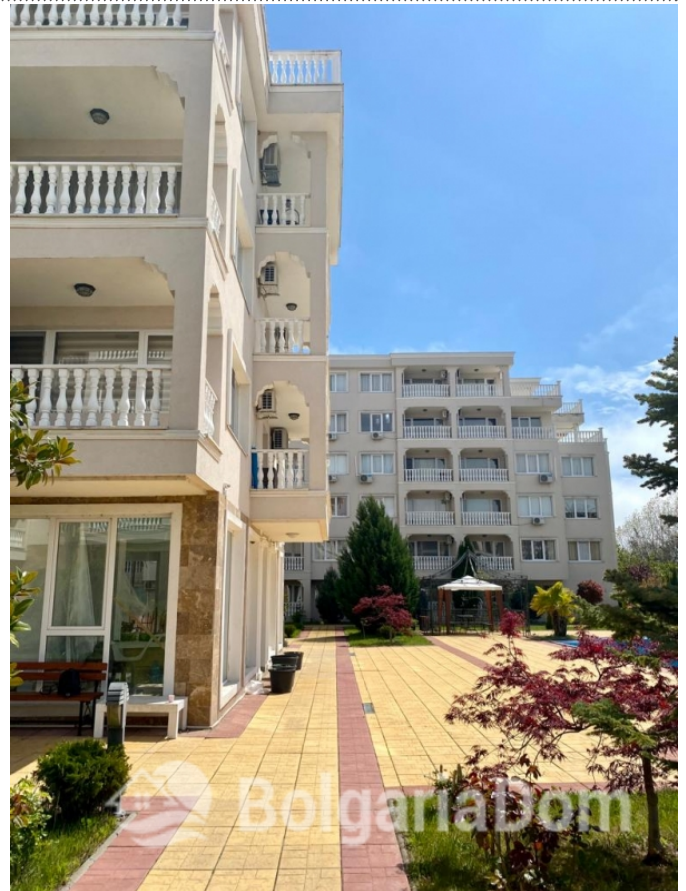

КВАРТИРА С 1 СПАЛЬНОЙ В НЕСЕБРЕ