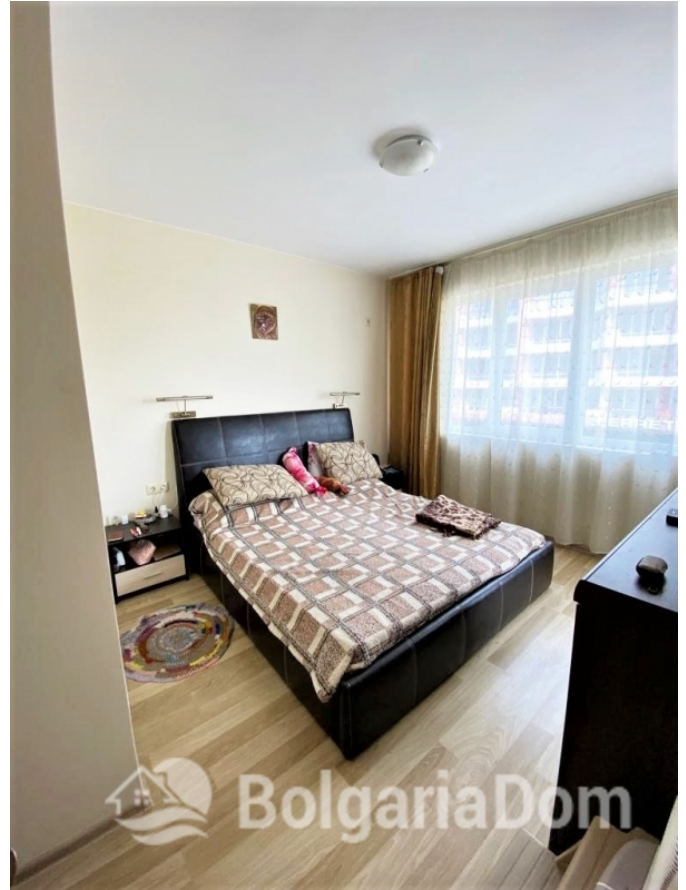

## КВАРТИРА С 1 СПАЛЬНОЙ В НЕСЕБРЕ

<b>Лот №:</b>	9032	<b>Расположение:</b>	<a href="#">Несебр</a>
<b>Раздел:</b>	<a href="#">Продажа</a>	<a href="#">Вторичная</a>	<b>До аэропорта:</b> 25 км
		<a href="#">недвижимость</a>	
<b>До моря:</b>	0.350	<b>Ванных:</b>	1
<b>Спален:</b>	2	<b>Балконов:</b>	1
<b>Площадь:</b>	53 м <sup>2</sup>	<b>Ремонт:</b>	<a href="#">С мебелью</a>
<b>Этаж:</b>	3		
<b>Этажность:</b>	6		

### Особенности квартиры:

Мебель                                      Вторая линия                                      Для ПМЖ

**КВАРТИРА С 1 СПАЛЬНОЙ В  
НЕСЕБРЕ**

**КВАРТИРА С 1 СПАЛЬНОЙ В  
НЕСЕБРЕ**