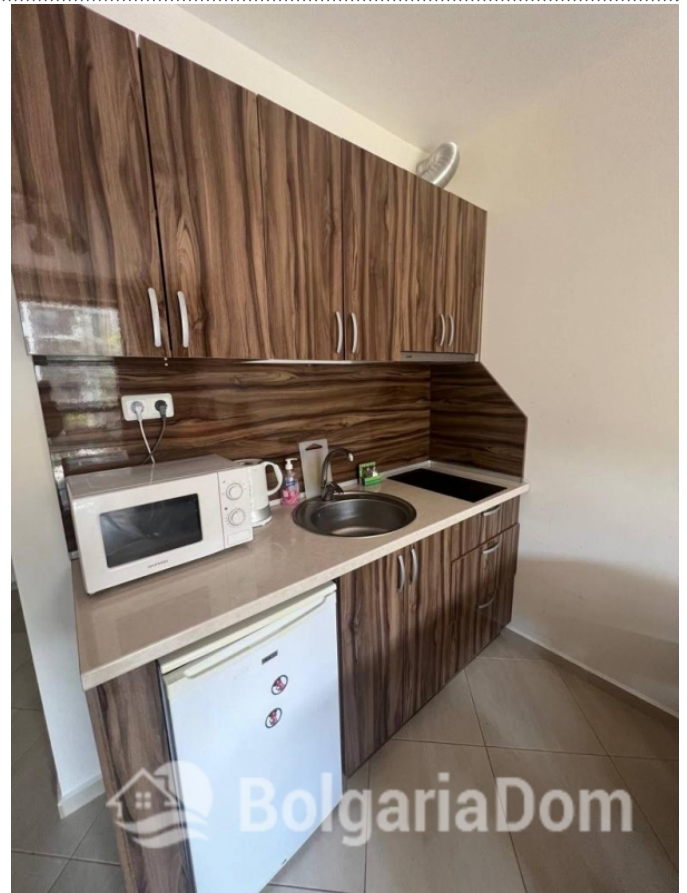

СТУДИЯ В ПРЕКРАСНОМ КОМПЛЕКСЕ