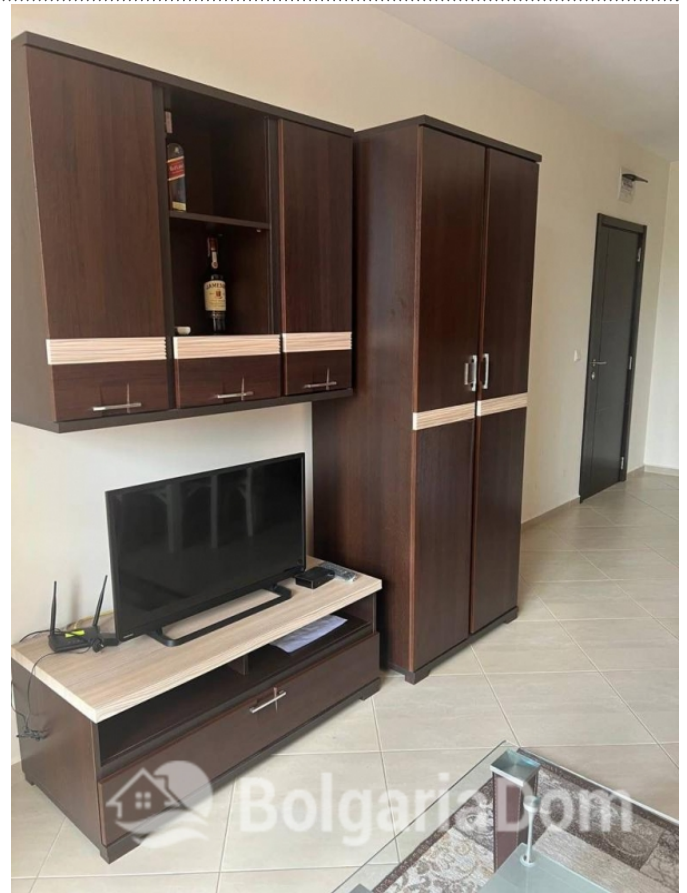

СТУДИЯ В ПРЕКРАСНОМ КОМПЛЕКСЕ