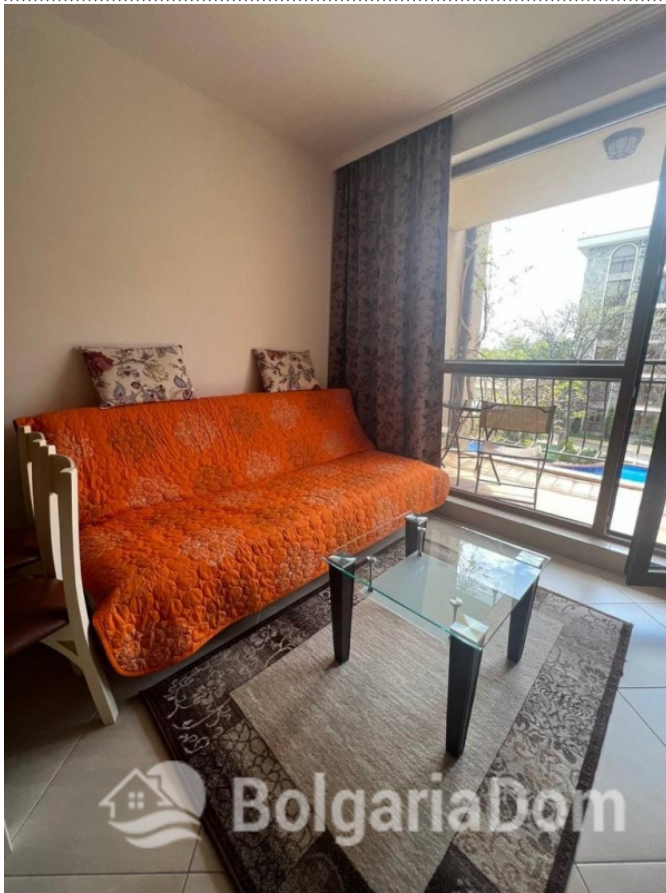

СТУДИЯ В ПРЕКРАСНОМ КОМПЛЕКСЕ