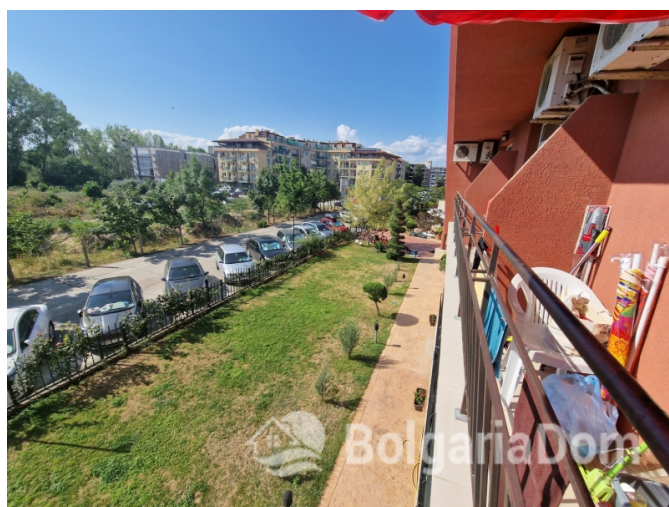

УЮТНАЯ СТУДИЯ В СИМПАТИЧНОМ КОМПЛЕКСЕ В ТИХОЙ ЧАСТИ

КВАРТИРА Пот. №: 9623**Расположение:** [Солнечный Берег](#)**Раздел:** [Продажа](#) [Вторичная
недвижимость](#)**До аэропорта:** 35 км**До моря:** 0.500**Ванных:** 1**Спален:** 1**Балконов:** 1**Площадь:** 31 м²**Ремонт:** [С мебелью](#)**Этаж:** 2**Этажность:** 5

Особенности квартиры:

Мебель

Для ПМЖ

**УЮТНАЯ СТУДИЯ В СИМПАТИЧНОМ
КОМПЛЕКСЕ В ТИХОЙ ЧАСТИ
КУРОРТА**

**УЮТНАЯ СТУДИЯ В СИМПАТИЧНОМ
КОМПЛЕКСЕ В ТИХОЙ ЧАСТИ
КУРОРТА**