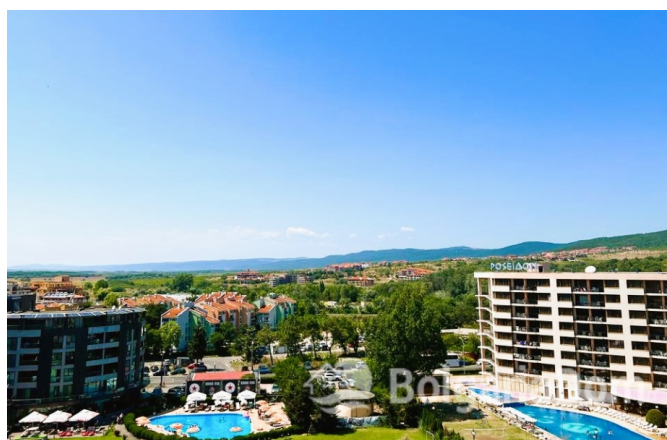

ПРОСТОРНАЯ СТУДИЯ В РОСКОШНОМ КОМПЛЕКСЕ НА ПЕРВОЙ ЛИНИИ