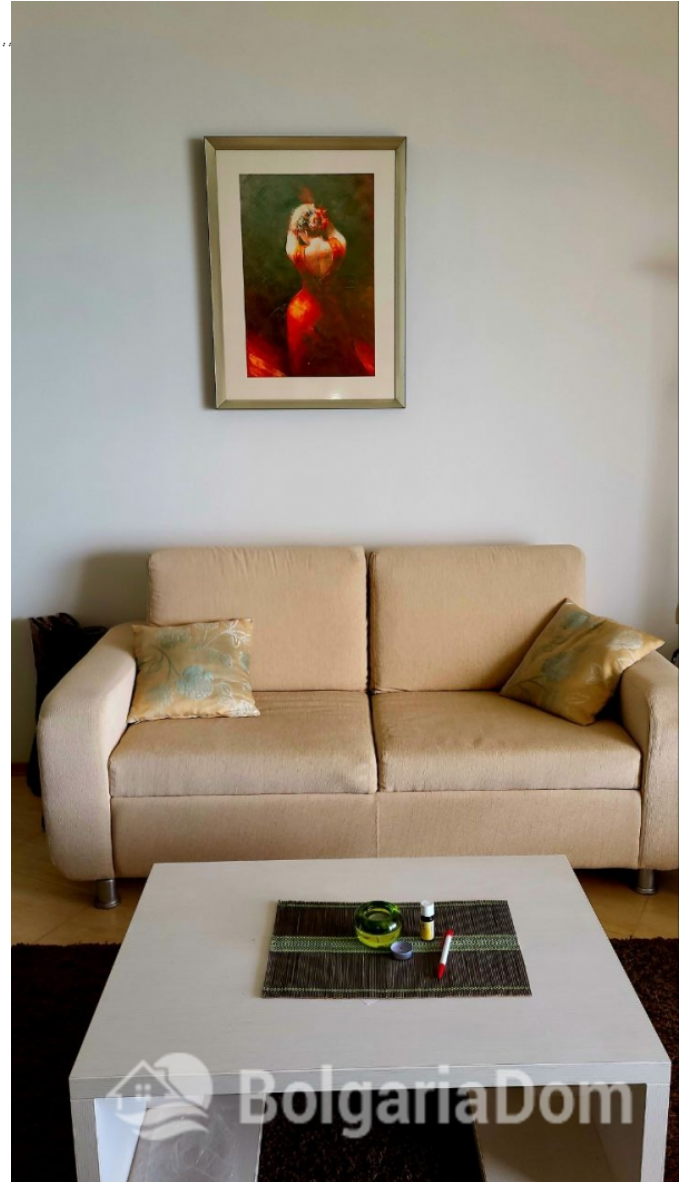

**ПРОСТОРНАЯ ДВУХКОМНАТНАЯ
КВАРТИРА С ПОТРЯСАЮЩИМ
ВИДОМ НА...**