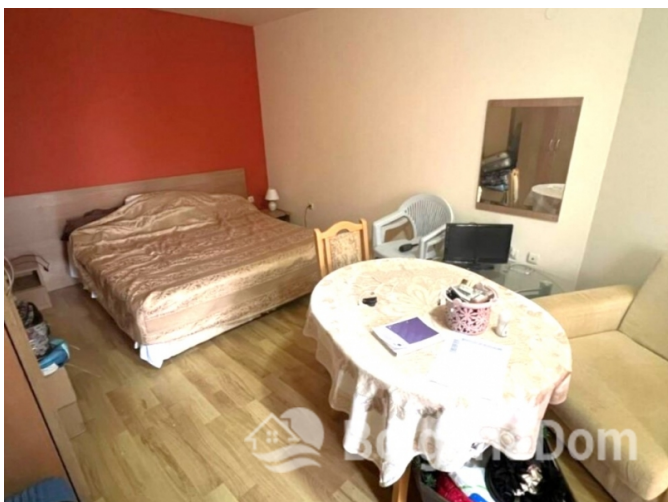

**ДВУХКОМНАТНАЯ КВАРТИРА С
СИМПАТИЧНОМ ЖИЛОМ
КОМПЛЕКСЕ**