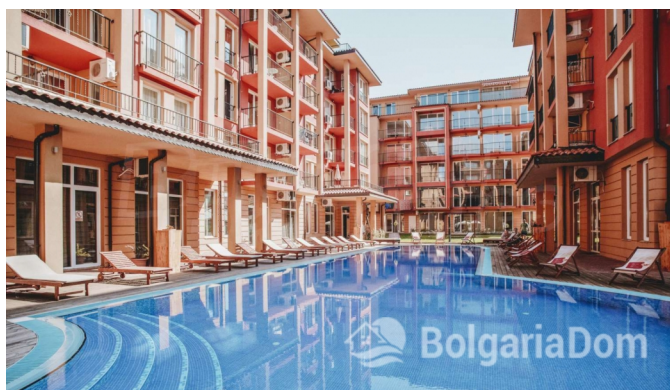

КОМПАКТНАЯ СТУДИЯ В КОМПЛЕКСЕ САНИ ВЬЮ ЦЕНТРАЛ